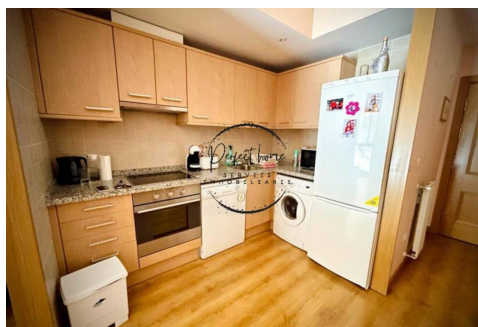

# FANTÀSTIC ÀTIC EN VENDA A SOLDEU (CANILLO)

ref: **C-0344**

**\*\*Fantàstic Àtic en Venda a Soldeu (Canillo)\*\*** Descobreix aquest preciós àtic en molt bon estat, ideal per als amants de la natura que busquen gaudir de l'esquí durant l'hivern a la renombrada zona de Granvalira i de les increïbles rutes de muntanya a l'estiu. Aquest àtic ofereix meravelloses vistes de muntanya que et permetran contemplar la bellesa del paisatge andorrà, convertint-lo en un refugi perfecte per desconnectar de la ciutat. Ubi...