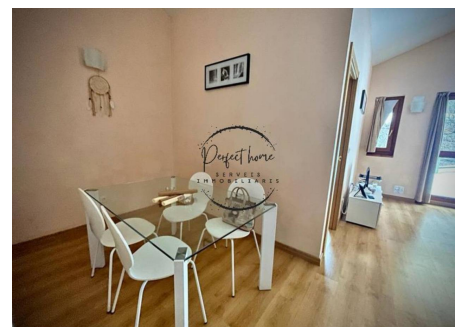

# FANTÀSTIC ÀTIC EN VENDA A SOLDEU (CANILLO)

ref: **C-0344**

**\*\*Fantàstic Àtic en Venda a Soldeu (Canillo)\*\*** Descobreix aquest preciós àtic en molt bon estat, ideal per als amants de la natura que busquen gaudir de l'esquí durant l'hivern a la renombrada zona de Granvalira i de les increïbles rutes de muntanya a l'estiu. Aquest àtic ofereix meravelloses vistes de muntanya que et permetran contemplar la bellesa del paisatge andorrà, convertint-lo en un refugi perfecte per desconnectar de la ciutat. Ubi...