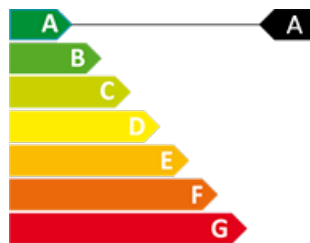

immobiliària  
**7CLAUS**

CERTIFICAT ENERGÈTIC

1

1

79 m<sup>2</sup>

No Inclòs

**Nova Promoció al centre d'Encamp en venda.**

Ref: 7649