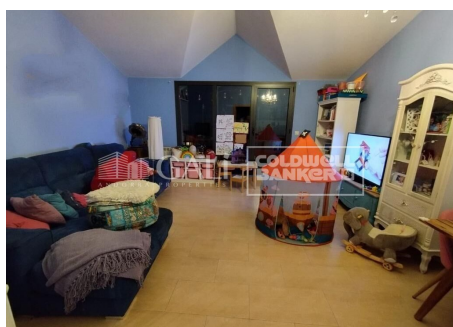

ÀTIC DUPLEX AMB TERRASSA A ENCAMP

ref: **02679**

114 m²

2

1

Inclòs

Àtic duplex amb terrassa en venda a la parròquia d'Encamp. Bona ubicació per la seva proximitat a tots els serveis (autobusos, supermercats etc).~ ~ Disposa de 97.07m² dividits en dues plantes (nivell inferior 48.7m² i nivell superior de 48.37m²).~ - Planta inferior hi podran trobar un rebedor, una habitació doble amb bany complet amb banyera, una habitació individual i un lavabo.~ - Planta superior disposa d'un saló menjador i cuina office amb a...