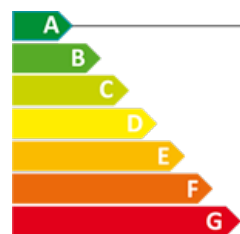

A ÀTIC DÚPLEX

CERTIFICAT ENERGÈTIC

2

2

90 m²

Inclòs

Ref: 001975

300.000 €