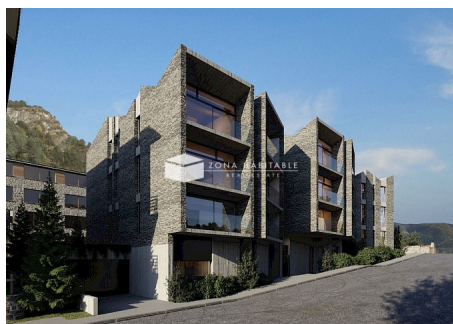

Exclusiu Àtic d'Obra Nova a Ordino: Un Espai Espectacular per a Viure

ref: **13398**

84 m²

2

2

No Inclòs

La promoció El Ventall se situa a la urbanització la Turera, a 1 km del centre d'Ordino. Des del 2022, Ordino forma part de la Xarxa Mundial de Reserves de Biosfera de Muntanya. Un distintiu que reconeix la integració dels paisatges de muntanya amb el benestar i un estil de vida sostenible. Accedim a aquest lluminós àtic a través de l'espaiós saló menjador amb balcó, i cuina americana de disseny amb la seva gran illa. Al costat del saló trobem el p...