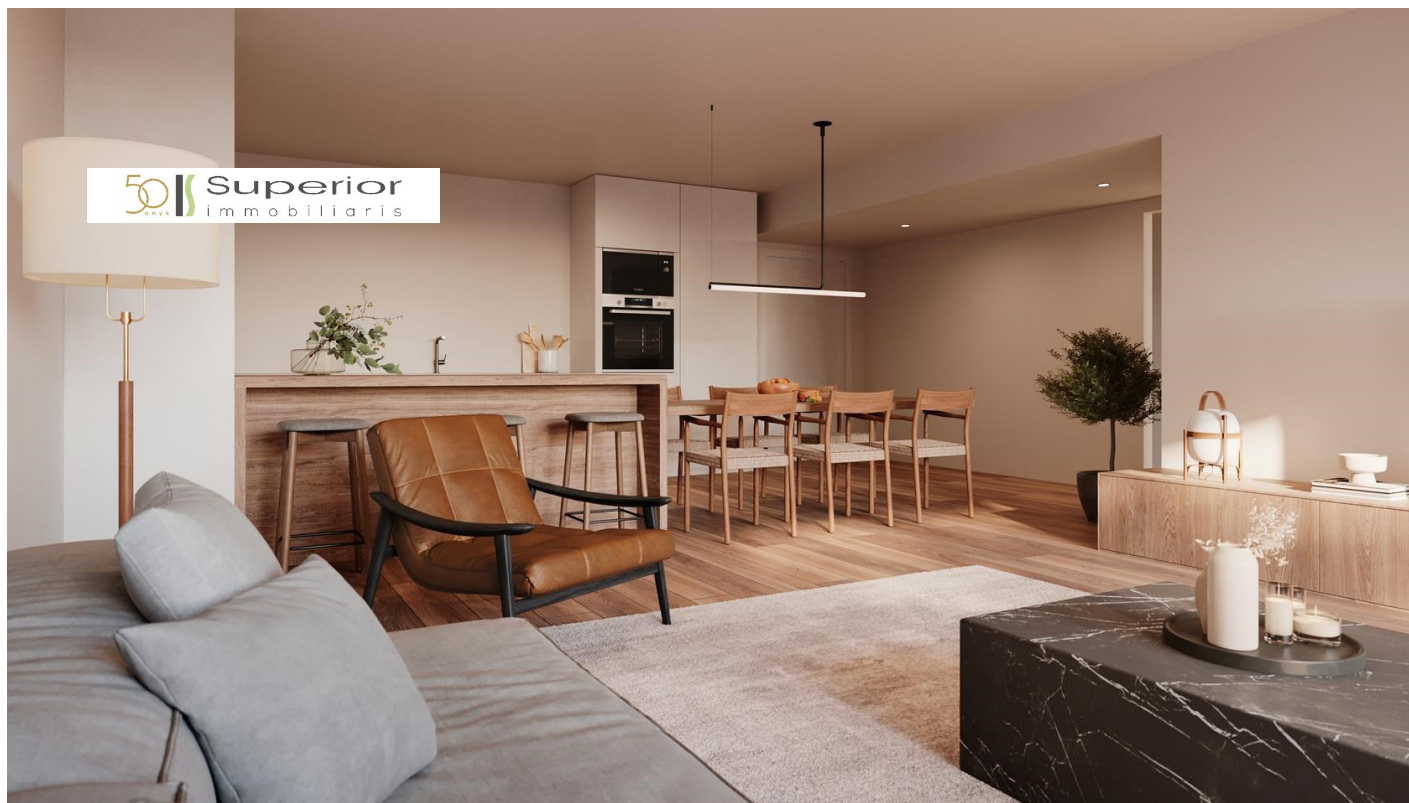

Àtic en venda a Canillo, 3 habitacions, 156 metres

ref: **ref13119**

156 m²

3

2

No Inclòs

Magnífic àtic en construcció en venda a la parròquia de Canillo. Gràcies a la seva excel·lent ubicació podrà accedir caminant al Telecabina per anar a esquiar a l'hivern. I a l'estiu podrà gaudir de grans passejades per la natura i amb tots els serveis necessaris a molt poca distància. La seva orientació ofereix unes precioses vistes i és assolat.