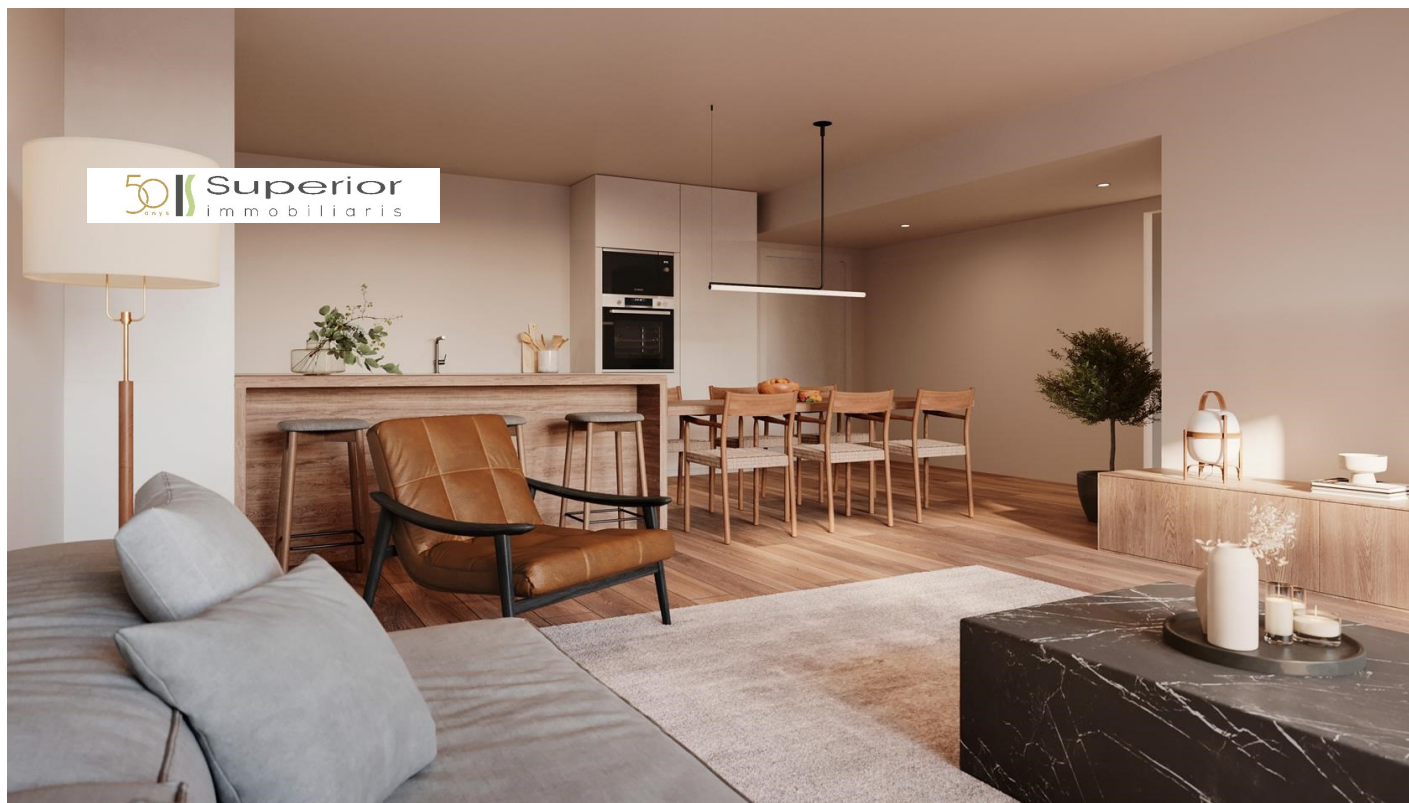

Àtic en venda a Canillo, 3 habitacions, 137 metres

ref: **ref13113**

 137 m ²	 3	 2	 No Inclòs
---	--	--	--

Magnífic àtic en construcció en venda a la parròquia de Canillo. Gràcies a la seva excel·lent ubicació podrà accedir caminant al Telecabina per anar a esquiar a l'hivern. I a l'estiu podrà gaudir de grans passejades per la natura i amb tots els serveis necessaris a molt poca distància. La seva orientació ofereix unes precioses vistes i és assolat.