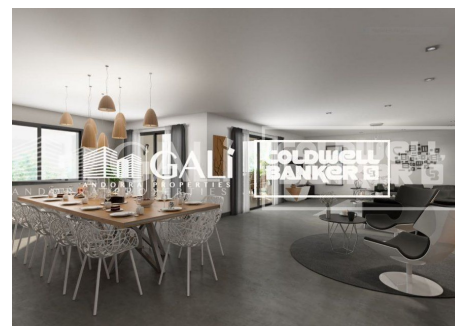

PIS A ZONA RESIDENCIAL DE NOVA CONSTRUCCIÓ DE TRES HABITACIONS AMB TERRASSA

ref: **04258**

123 m²

3

2

No Inclòs

Bonic pis de tres habitacions, dues tipus suite, amb un total de tres banys complets.~Pis de 123.49 m² i una terrassa de 7.19m² i un balcó de 1.97 m².~~ Situada en un edifici de nova construcció a una de les millors zones residencials d'Escaldes, concretament als Vilars. Aquesta promoció, anomenada RESIDENCIAL MARIÓ, està situada en una zona tranquil·la, tot i estar a molt poca distància del centre urbà.~~ L'edifici disposarà d'un bon aïllam...