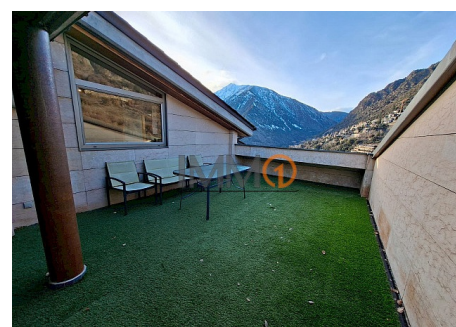

"Actualment llogat" Àtic de luxe a en una zona molt tranquil.la amb box de 2 places de pàrquing

ref: **2333**

184 m²

3

2

No Inclòs

Àtic de luxe de 184m² que disposa de 3 dormitoris amb armaris encastats (2 dobles 1 suite, 2 banys complets amb banyera, gran una cuina moderna amb una zona de safareig, ampli saló amb menjador amb accés a una terrassa de 24m², vistes espectacular a la parròquia i a la capital, sol tot el dia, esta ubicat en un complex residencial molt tranquil.la, l'edifici compta amb una zona comunitària enjardinada, esta a 2 minuts per accedir a la VIVAND per...