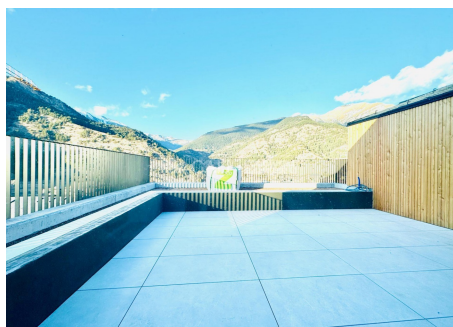

EXCLUSIU ÀTIC EN OBRA NOVA A ORDINO.

ref: **03913**

103 m²

3

2

No Inclòs

Exclusiu edifici d'11 habitatges a la població d'Ordino, en un idíl·lic emplaçament, amb una fantàstica comunicació amb les pistes d'esquí i a 5 minuts del centre urbà.~ Situat en una zona residencial, a uns 1.300 metres d'altitud, on gaudir de la tranquil·litat i calma de la zona, però amb la comoditat d'estar a prop del nucli urbà.~ La construcció consta de 4 plantes, amb 3 habitatges per planta i 2 àtics; amb un bonic disseny exterior que combi...