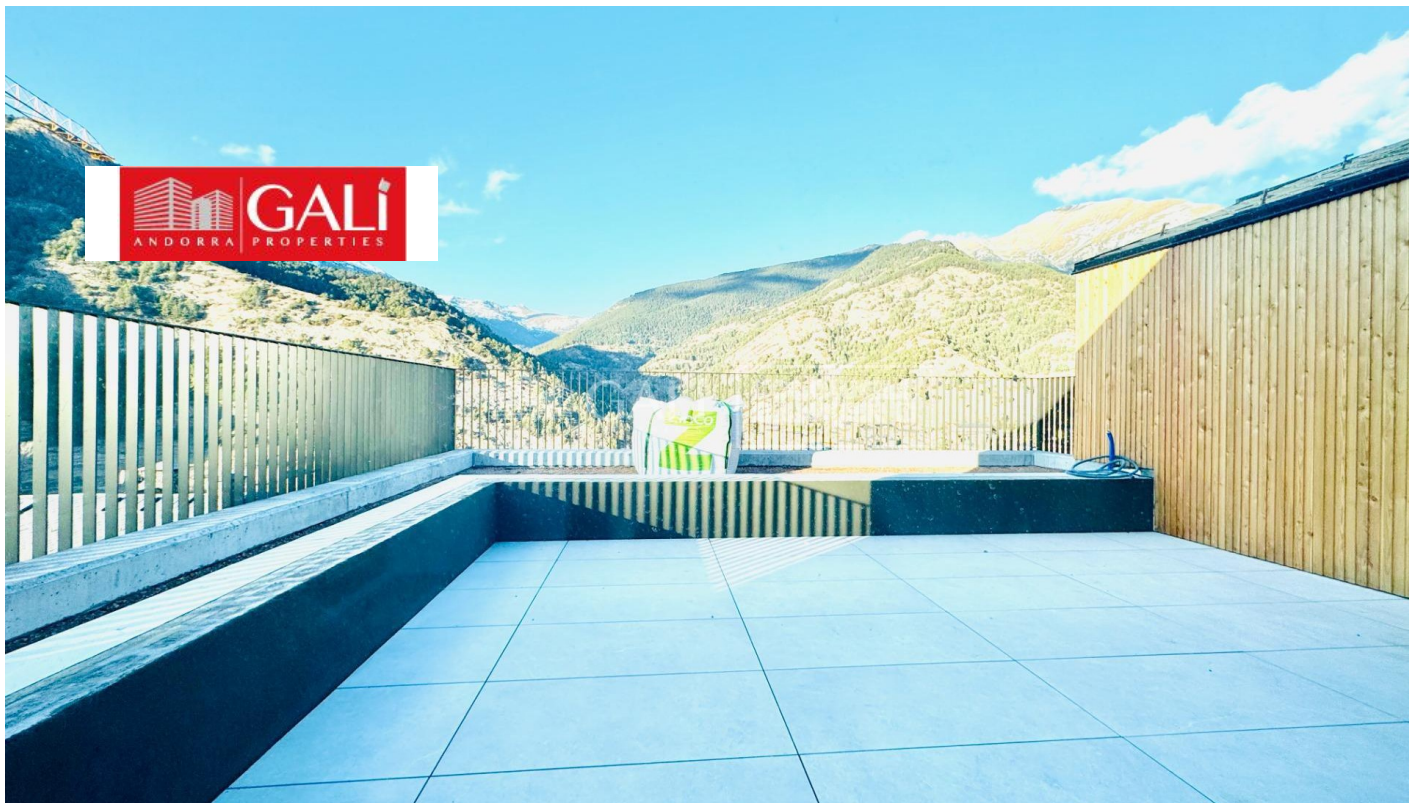

EXCLUSIU ÀTIC EN OBRA NOVA A ORDINO.

ref: **03913**

103 m²

3

2

No Inclòs

Exclusiu edifici d'11 habitatges a la població d'Ordino, en un idíl·lic emplaçament, amb una fantàstica comunicació amb les pistes d'esquí i a 5 minuts del centre urbà.~ Situat en una zona residencial, a uns 1.300 metres d'altitud, on gaudir de la tranquil·litat i calma de la zona, però amb la comoditat d'estar a prop del nucli urbà.~ La construcció consta de 4 plantes, amb 3 habitatges per planta i 2 àtics; amb un bonic disseny exterior que combi...