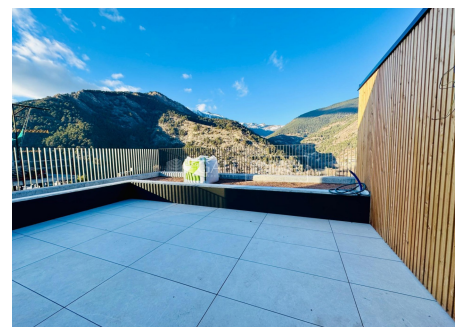

EXCLUSIU ÀTIC EN OBRA NOVA A ORDINO.

ref: **03913**

103 m²

3

2

No Inclòs

Exclusiu edifici d'11 habitatges a la població d'Ordino, en un idíl·lic emplaçament, amb una fantàstica comunicació amb les pistes d'esquí i a 5 minuts del centre urbà.~ Situat en una zona residencial, a uns 1.300 metres d'altitud, on gaudir de la tranquil·litat i calma de la zona, però amb la comoditat d'estar a prop del nucli urbà.~ La construcció consta de 4 plantes, amb 3 habitatges per planta i 2 àtics; amb un bonic disseny exterior que combi...