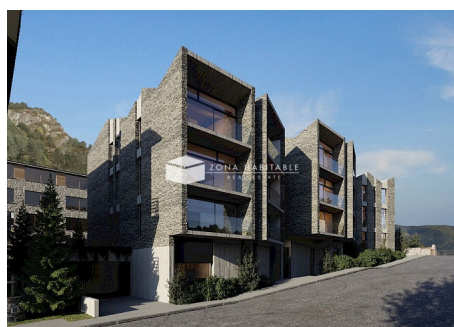

# Exclusiu àtic en venda a Ordino

ref: **13391**

  
115 m<sup>2</sup>

  
3

  
2

  
No Inclòs

La promoció El Ventall se situa a la urbanització la Turera, a 1 km del centre d'Ordino. Des del 2022, Ordino forma part de la Xarxa Mundial de Reserves de Biosfera de Muntanya. Un distintiu que reconeix la integració dels paisatges de muntanya amb el benestar i un estil de vida sostenible. Accedim a aquest exclusiu àtic a través del vestíbul que divideix la gran zona de dia en dos. A la nostra esquerra l'espaiós saló de més de 23 m<sup>2</sup>, amb un balcó...