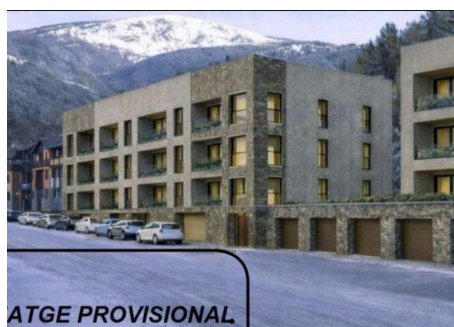

Residencial La Nova Pardina

ref: **31176**

95 m²

3

2

Inclòs

Busques una llar moderna a prop de la natura? La Nova Pardina t'ofereix una ubicació immillorable al centre d'Aixirivall, combinant la proximitat amb la frontera espanyola i l'entorn de Naturland amb la tranquil·litat d'una zona residencial de prestigi.~~Qualitats destacades:~~Acabats: Combinació de parquet laminat i gres de primera qualitat.~~Cuina: Totalment equipada (Burger/Balay) amb un disseny contemporani.~~Tecnologia: Finestres de triple v...