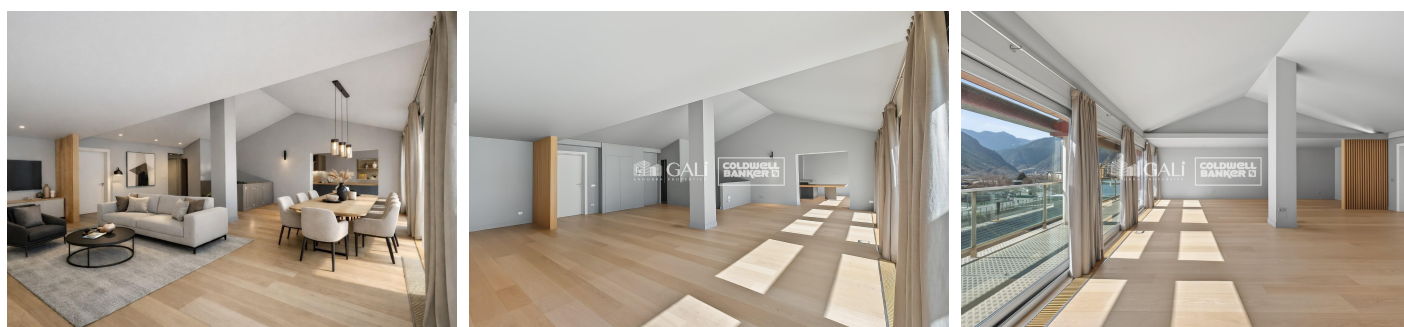

ÀTIC DUPLEX A ANDORRA LA VELLA AMB SOL TOT EL DIA

ref: **04924**

318 m²

3

3

Inclòs

Presentem aquest excepcional dúplex exclusiu amb acabats d'alta gamma, ubicat en una de les zones més valorades d'Andorra la Vella, a pocs minuts caminant del centre i amb tots els serveis al teu abast (comerços, transport, col·legis, restauració i lleure).~~Amb una superfície generosa d'aproximadament 330 m², aquest habitatge de disseny modern es distribueix en dues plantes connectades per una escala interior elegant, creant un ambient ampli i l...