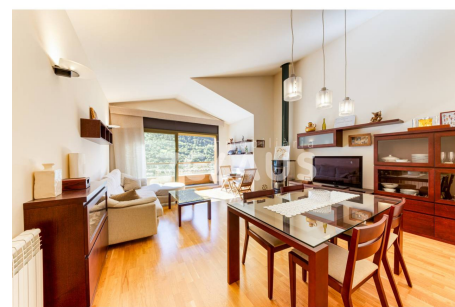

Àtic en venda a Encamp

ref: **C7660**

160 m²

4

2

Inclòs

Preciós àtic en venda situat a Hort de Godí, amb vista a tota la parròquia, i sol tot el dia. L'edifici és de molt bona construcció. Són 160m² molt ben repartit, amb 3 habitacions dobles, una d'elles tipus suite amb vestidor i bany complet amb banyera, una habitació simple, totes les habitacions tenen armaris encastats. Dos banys complets amb banyera. Cuina independent amb safareig tancat, ampli saló menjador amb estufa de llenya i sortida a la ...