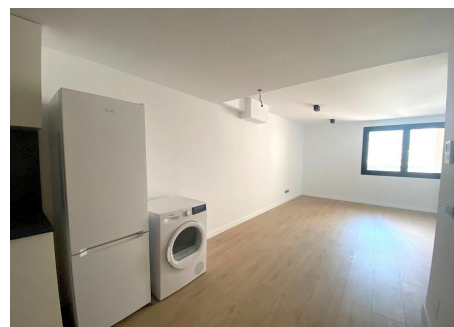

## Dúplex nou a Andorra la Vella

ref: **29398**

163 m<sup>2</sup>

4

3

No Inclòs

Edifici reformat de nou, amb magnífics pisos en venda situat a la Parroquia d'Andorra la Vella, a Carrer Roureda de Sansa. Situació ideal, ja que esta a tan sols 5 minuts en vehicle del centre on trobem tots els serveis i comerços necessaris per a la vida diària (des de col·legis, metges, Govern d'Andorra, Seu de la Justícia, restaurants, botigues, grans magatzems i entitats bancaries... ). ~Nous a estrenar amb sol i vistes. L'edifici of...