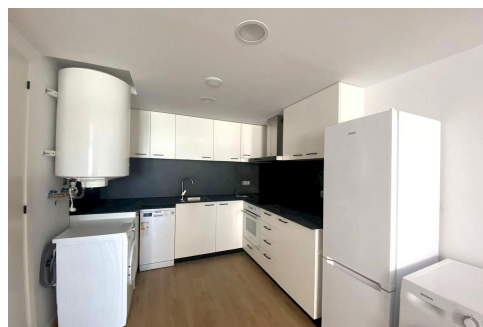

## Dúplex nou a Andorra la Vella

ref: **29398**

163 m<sup>2</sup>

4

3

No Inclòs

Edifici reformat de nou, amb magnífics pisos en venda situat a la Parroquia d'Andorra la Vella, a Carrer Roureda de Sansa. Situació ideal, ja que esta a tan sols 5 minuts en vehicle del centre on trobem tots els serveis i comerços necessaris per a la vida diària (des de col·legis, metges, Govern d'Andorra, Seu de la Justícia, restaurants, botigues, grans magatzems i entitats bancaries... ). ~Nous a estrenar amb sol i vistes. L'edifici of...