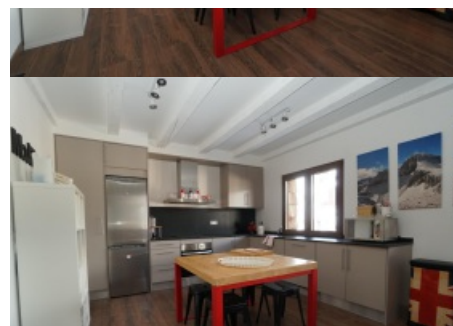

Àtic en venda a El Pas de la Casa, 6 habitacions, 245 metres

ref: **ref11705**

245 m²

6

3

No Inclòs

Àtic dúplex en venda completament equipat situat al centre del Pas de La Casa (Encamp), a prop del telecadira i de les pistes d'esquí de Grandvalira.

Aquest àtic dúplex té aproximadament 245m² distribuïts en 2 plantes.

Primera planta: consta d'un ampli saló-menjador amb sortida al balcó i vistes a les pistes d'esquí, una cuina equipada, dos dormitoris amb armaris encastats i dos banyos complets. Un dels dormitoris té sortida al balcó.