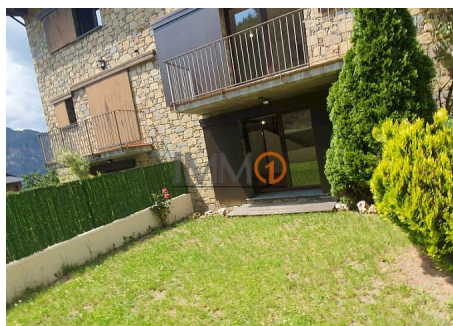

Fantàstica casa adossada en venda a Aixirivall (Sant Julià de Lòria)

ref: **3206**

Fantàstica casa familiar en venda a Aixirivall d'una superfície de 380 m2 distribuïts en: planta "garatge" per a capacitat per a 2 cotxes, safareig i gran traster d'uns 50 m2. Aquest espai també se li pots donar ús com a gimnàs o sala polivalent. Primera planta on s'ubica l'entrada principal amb un gran saló menjador amb sortida al jardí, bany de cortesia i cuina amb sortida a una terrassa d'uns 10 m2. Segona planta on es troben 3 habitacions dob...