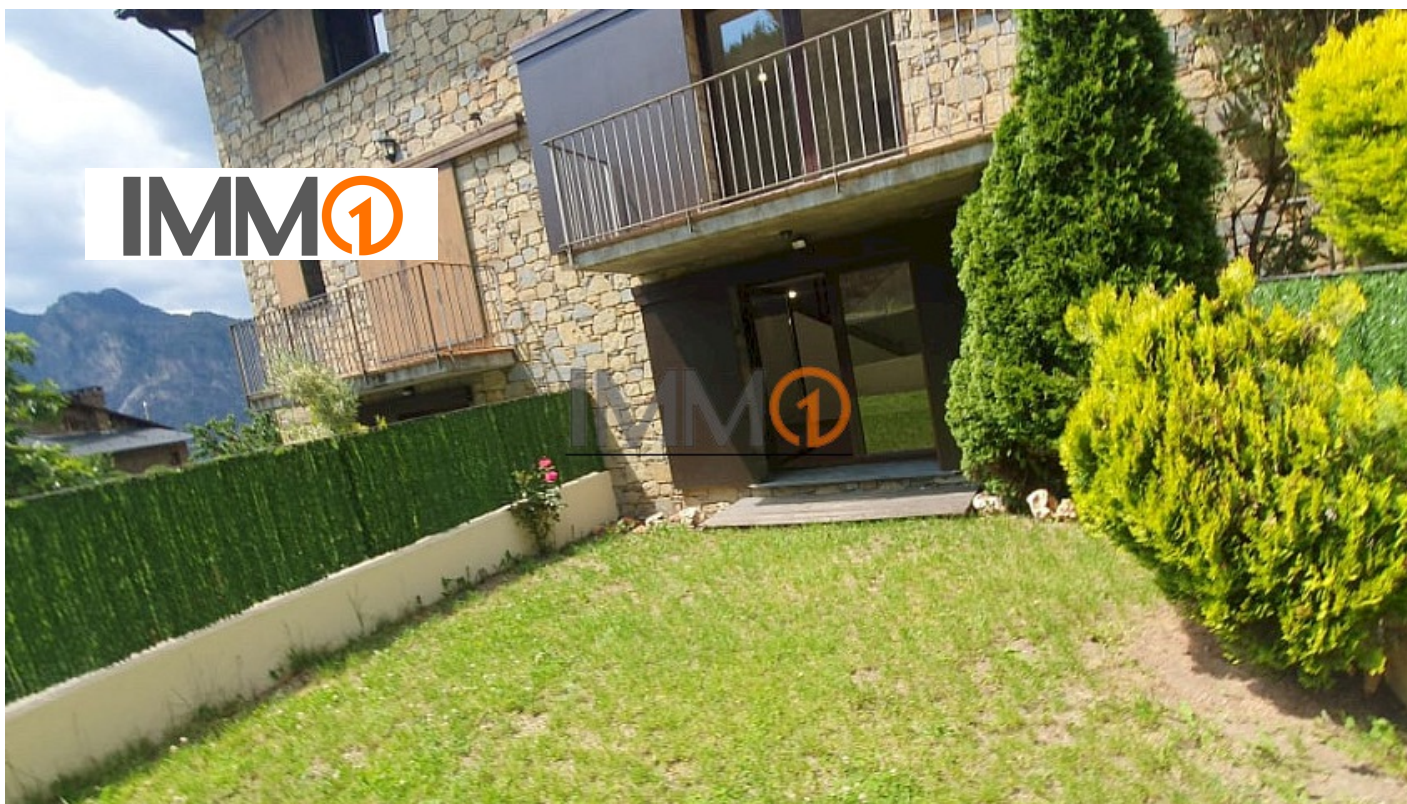

Fantàstica casa adossada en venda a Aixirivall (Sant Julià de Lòria)

ref: **3206**

Fantàstica casa familiar en venda a Aixirivall d'una superfície de 380 m2 distribuïts en: planta "garatge" per a capacitat per a 2 cotxes, safareig i gran traster d'uns 50 m2. Aquest espai també se li pots donar ús com a gimnàs o sala polivalent. Primera planta on s'ubica l'entrada principal amb un gran saló menjador amb sortida al jardí, bany de cortesia i cuina amb sortida a una terrassa d'uns 10 m2. Segona planta on es troben 3 habitacions dob...