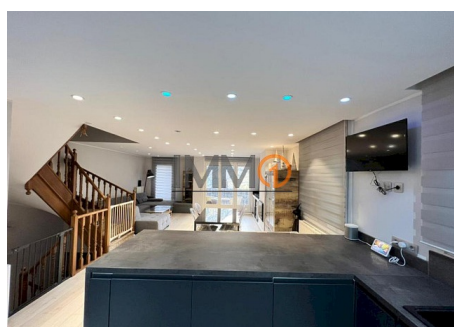

# Espectacular casa adossada en venda a La Plana (Escaldes Engordany)

ref: **3158**

  
195 m<sup>2</sup>

  
3

  
2

  
No Inclòs

Es ven espectacular casa adossada totalment reformada a La Urbanització La Plana. La casa té una superfície útil de 195m<sup>2</sup> distribuïts de la manera següent: primera planta amb un bany de cortesia, saló menjador amb llar de foc, cuina oberta en illa completa, i sortida a terrassa i jardí. Segona planta amb 3 dormitoris (un d'ells en suite), vestidor, terrassa i un altre bany. Tercera planta on trobem unes escales que s'accedeix a unes golfes. Plant...