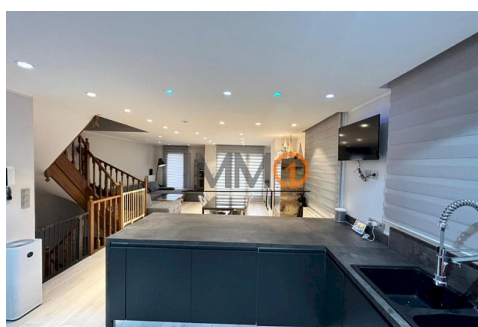

# Espectacular casa adossada en venda a La Plana (Escaldes Engordany)

ref: **3158**

  
195 m<sup>2</sup>

  
3

  
2

  
No Inclòs

Es ven espectacular casa adossada totalment reformada a La Urbanització La Plana. La casa té una superfície útil de 195m<sup>2</sup> distribuïts de la manera següent: primera planta amb un bany de cortesia, saló menjador amb llar de foc, cuina oberta en illa completa, i sortida a terrassa i jardí. Segona planta amb 3 dormitoris (un d'ells en suite), vestidor, terrassa i un altre bany. Tercera planta on trobem unes escales que s'accedeix a unes golfes. Plant...