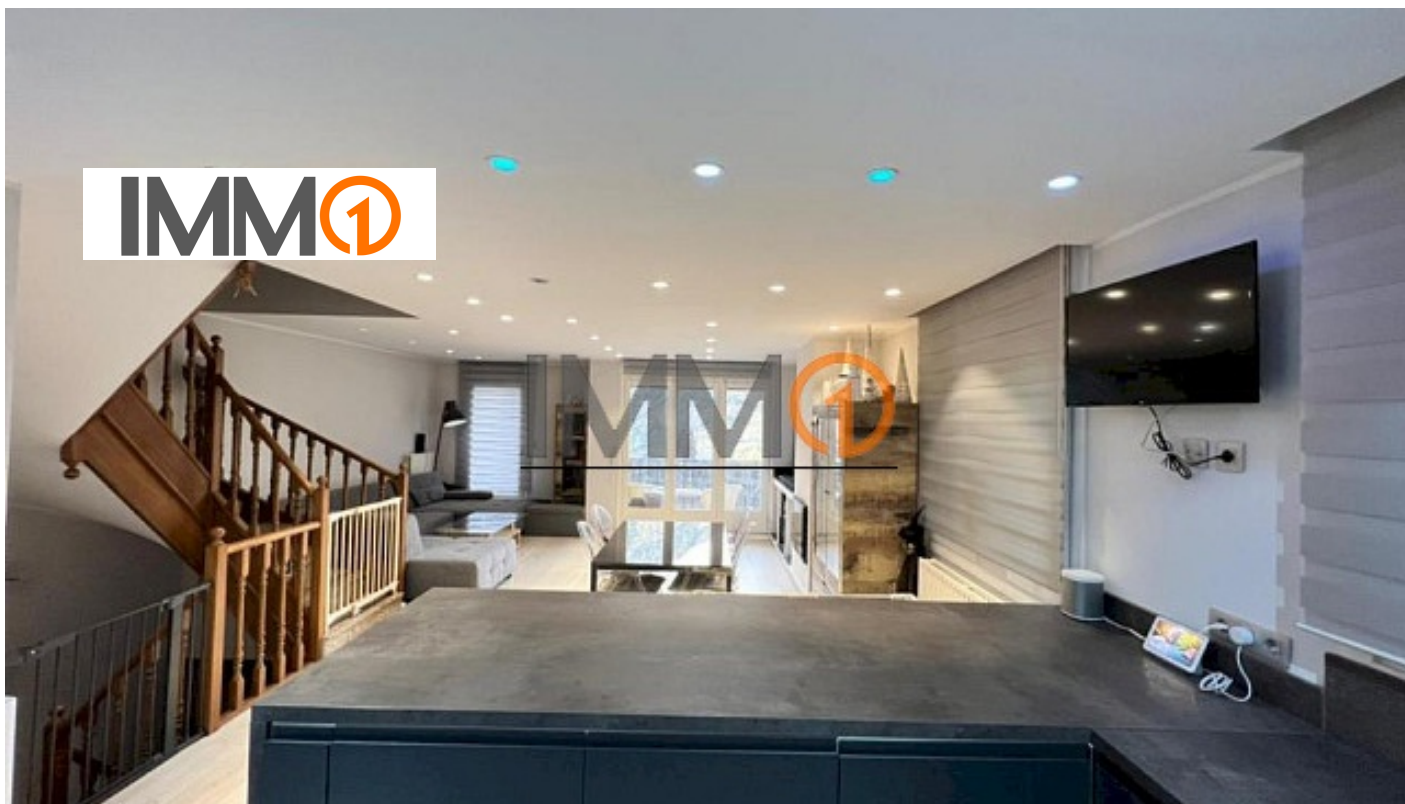

# Espectacular casa adossada en venda a La Plana (Escaldes Engordany)

ref: **3158**

  
195 m<sup>2</sup>

  
3

  
2

  
No Inclòs

Es ven espectacular casa adossada totalment reformada a La Urbanització La Plana. La casa té una superfície útil de 195m<sup>2</sup> distribuïts de la manera següent: primera planta amb un bany de cortesia, saló menjador amb llar de foc, cuina oberta en illa completa, i sortida a terrassa i jardí. Segona planta amb 3 dormitoris (un d'ells en suite), vestidor, terrassa i un altre bany. Tercera planta on trobem unes escales que s'accedeix a unes golfes. Plant...