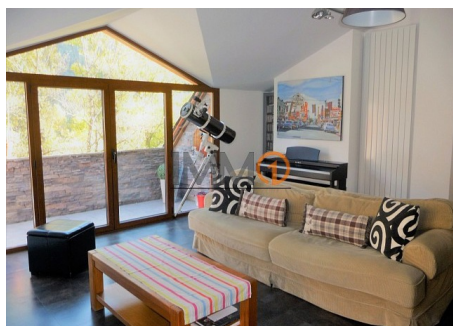

Magnífica Cassa Adossada a La Cortinada de 4 habitacions

ref: 1954

205 m²

4

2

No Inclòs

Magnífica Cassa Adossada a La Cortinada , ubicada en una zona molt tranquil·la, que consta de 4 habitacions dobles amb armaris encastats, 2 banys complets (1 banyera hidromassatge 1 dutxa), cuina oberta amb illa centralitzada i totalment equipada, ampli saló menjador amb llar de foc i sortida a la terrassa d'uns 6m² aproximadament, molt de sol, a 10 minuts en cotxe per accedir als serveis de la parròquia (escoles, farmàcies, poliesportiu, botigue...