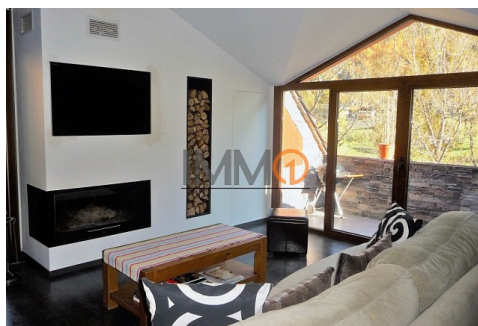

Magnífica Cassa Adossada a La Cortinada de 4 habitacions

ref: 1954

205 m²

4

2

No Inclòs

Magnífica Cassa Adossada a La Cortinada , ubicada en una zona molt tranquil·la, que consta de 4 habitacions dobles amb armaris encastats, 2 banys complets (1 banyera hidromassatge 1 dutxa), cuina oberta amb illa centralitzada i totalment equipada, ampli saló menjador amb llar de foc i sortida a la terrassa d'uns 6m² aproximadament, molt de sol, a 10 minuts en cotxe per accedir als serveis de la parròquia (escoles, farmàcies, poliesportiu, botigue...