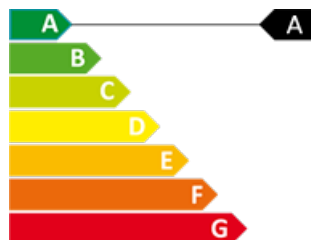

IMM 

CERTIFICAT ENERGÈTIC

4

3

310 m²

No Inclòs

"Actualment llogada" En venda fantàstica casa adossada a Aixirivall (Sant Julià de Lòria)

Ref: 3246