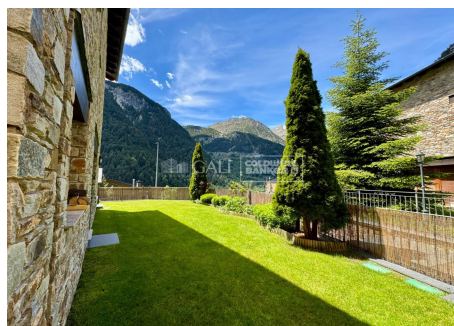

# ESPECTACULAR XALET ADOSSAT A ARINSAL AMB VISTES I JARDÍ

ref: **04253**

  
245 m<sup>2</sup>

  
4

  
3

  
Inclòs

Des d'Immobiliera Gali, presentem aquest meravellós xalet adossat, situat en una tranquil·la zona residencial a pocs metres del poble d'Arinsal i tots els serveis que aquest ofereix, tals com supermercats, restaurants i remuntadors per a les pistes de Ski~L'orientació és perfecta, i ofereix per tant moltíssimes hores de sol durant el dia, podent així gaudir de l'espectacular jardí de 155m<sup>2</sup>~Consta de 244m<sup>2</sup>, dividits en quatre plantes distribuïdes...