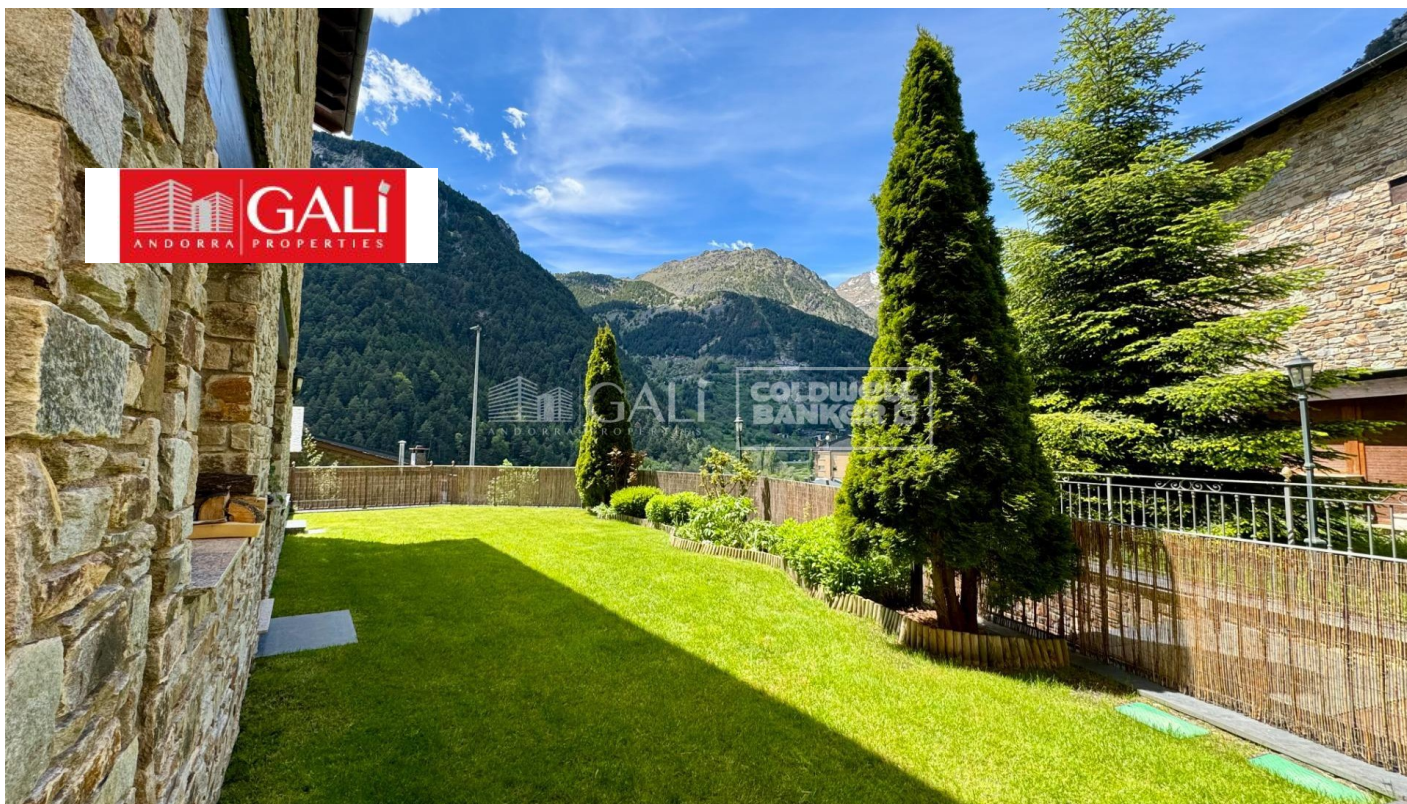

# ESPECTACULAR XALET ADOSSAT A ARINSAL AMB VISTES I JARDÍ

ref: **04253**

  
245 m<sup>2</sup>

  
4

  
3

  
Inclòs

Des d'Immobiliera Gali, presentem aquest meravellós xalet adossat, situat en una tranquil·la zona residencial a pocs metres del poble d'Arinsal i tots els serveis que aquest ofereix, tals com supermercats, restaurants i remuntadors per a les pistes de Ski~L'orientació és perfecta, i ofereix per tant moltíssimes hores de sol durant el dia, podent així gaudir de l'espectacular jardí de 155m<sup>2</sup>~Consta de 244m<sup>2</sup>, dividits en quatre plantes distribuïdes...