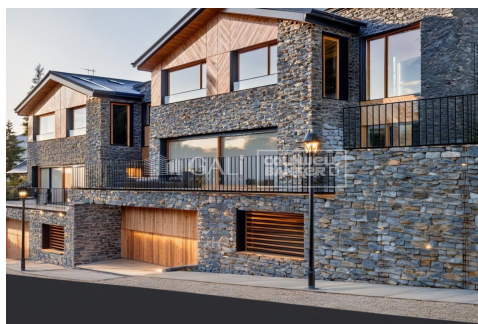

CASA A 3 VENTS AMB GRAN GARATGE I PROP DEL CENTRE DE CANILLO

ref: **05136**

346 m²

4

5

Inclòs

Ens complau presentar-li la nova construcció d'habitatges "ARTIGA", un exclusiu projecte residencial que consta de 4 xalets aïllats situats en un fantàstic enclavament. Senti l'emoció de viure a només uns minuts de les pistes d'esquí de Granvalira i amb una ubicació privilegiada prop del centre de Canillo.~~L'ús de pedra i fusta com a materials bàsics en la composició de la façana dona al conjunt construït l'aire de les bordes antigues. Aquest d...