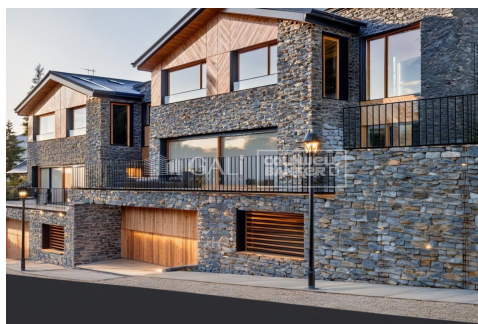

CASA A 3 VENTS AMB GRAN GARATGE I PROP DEL CENTRE DE CANILLO

ref: **05139**

346 m2

4

5

Inclòs

Ens complau presentar-li la nova construcció d'habitatges "ARTIGA", un exclusiu projecte residencial que consta de 4 xalets aïllats situats en un fantàstic enclavament. Senti l'emoció de viure a només uns minuts de les pistes d'esquí de Granvalira i amb una ubicació privilegiada prop del centre de Canillo.~~L'ús de pedra i fusta com a materials bàsics en la composició de la façana dona al conjunt construït l'aire de les bordes antigues. Aquest d...