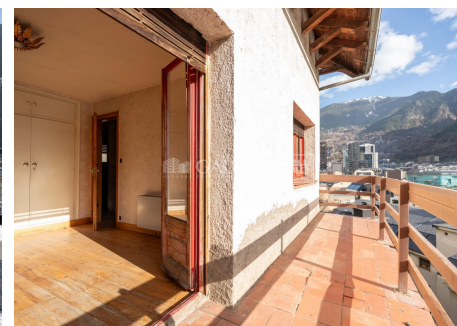

CASA ADOSSADA EN VENDA AL CENTRE D'ANDORRA LA VELLA

ref: **04240**

181 m²

5

3

Inclòs

Ens complau oferir-vos aquesta casa adossada al centre d'Andorra la Vella. Es tracta d'una casa a tres vents, amb una fantàstica ubicació, amb orientació sud i fantàstiques vistes.~~L'habitatge està en estat d'origen, amb moltes possibilitats de convertir-lo, amb una reforma integral, en un habitatge acollidor.~~Consta de 182 m² distribuïts en 4 plantes de 45 m² cadascuna i comunicades per una escala interior (amb possibilitat d'instal·lar ascens...