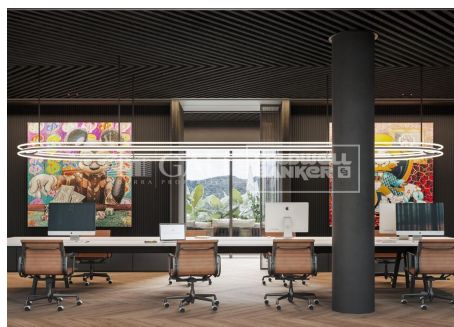

DESPATX CÈNTRIC A ESCALDES

ref: **03854**

697 m²

0

1

Inclòs

Espectacular despatx ubicat al centre neuràlgic financer d'Andorra, a la població d'Escaldes-Engordany. L'espai diàfan està compost, a l'origen, per tres despatxos de 196 m² i disposa d'accés a una terrassa immensa de 500 m² d'ús privatiu. També disposa d'un projecte decoratiu aprovat amb diferents zones de treball i reunió, zona office, un bany i un lavabo.~El despatx disposa de 3 àmplies places d'aparcament al mateix edifici.