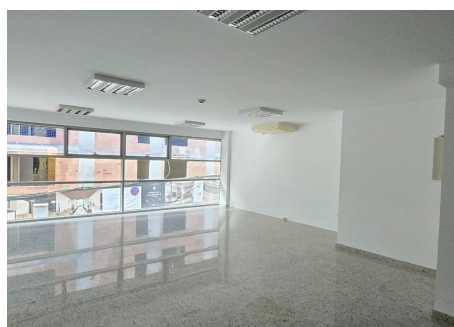

# DESPATX CÈNTRIC A ANDORRA LA VELLA

ref: **04219**

125 m<sup>2</sup>

0

2

Inclòs

Despatx per comprar al centre de la parròquia d'Andorra la Vella, molt ben ubicat per la proximitat a tots els serveis;~~Consta de 125 m<sup>2</sup> aproximadament en una sala diàfana (possibilitat de fer divisions);~Inclou una plaça d'aparcament al mateix edifici~~No dubti en contactar-nos per fer una visita o resoldre qualsevol dubte~L'equip d'Inmobiliària Gali és a la vostra disposició