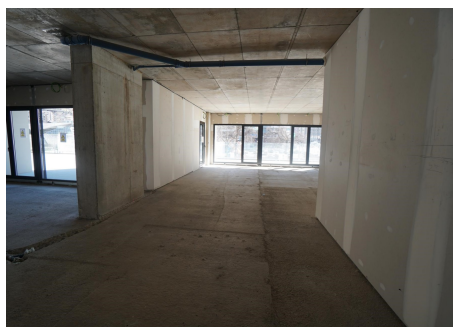

Despatx en venda a Escaldes Engordany, 352 metres

ref: **ref10403**

Magnífic despatx nou amb acabats de luxe a la venda al centre d'Escaldes-Engordany. Està situat al original i pioner edifici La Torre amb vistes excepcionals i a l'abast de tots els serveis. Destinat a transformar l'skyline d'Escaldes Engordany en un nucli urbà modern i encara amb més personalitat, l'edifici La Torre es considera un dels projectes arquitectònics més ambiciosos i il·lusionants d'Andorra dels últims 25 anys. Tot just 10 anys despr...