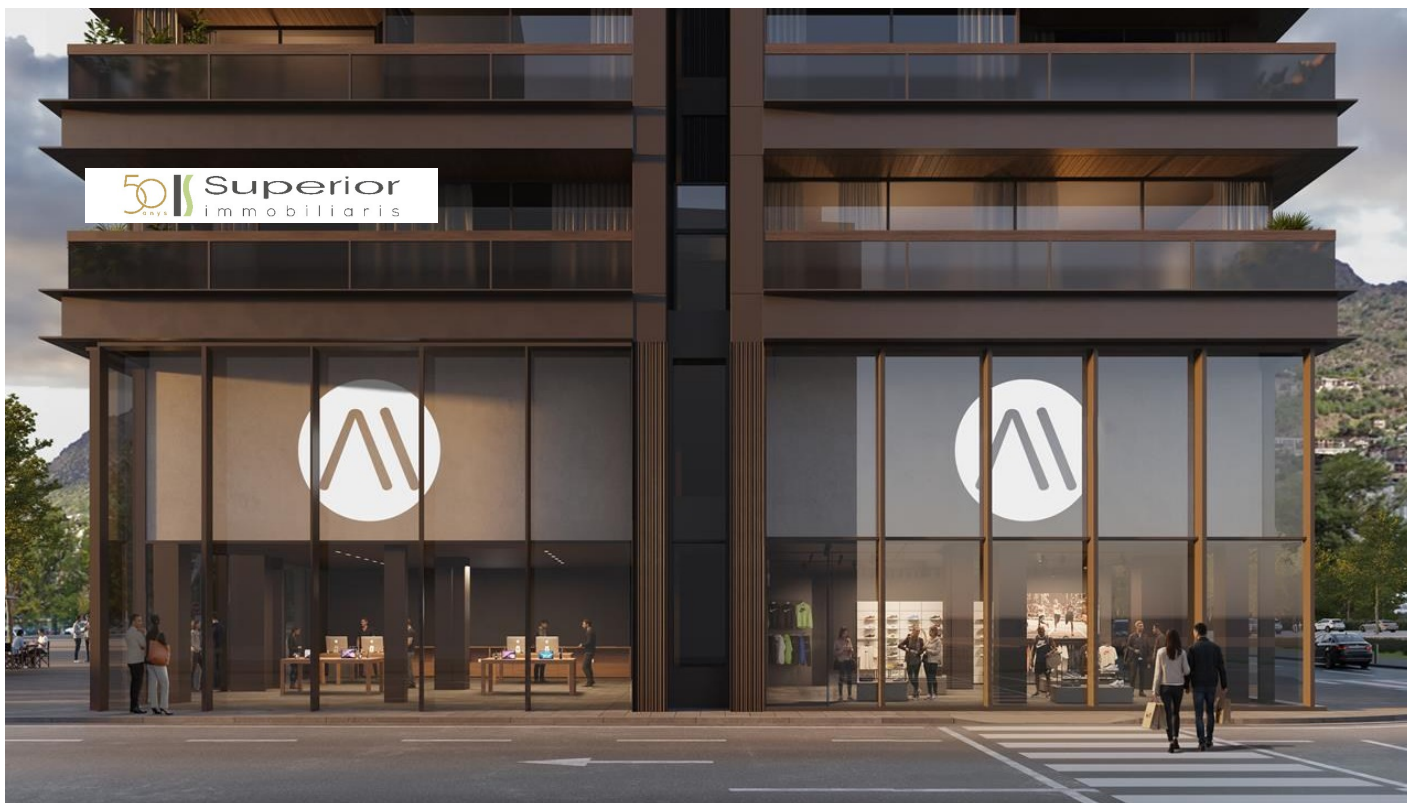

# Despatx en venda a Escaldes Engordany, 131 metres

ref: **ref14488**

 131 m <sup>2</sup>	 0	 0	 No Inclòs
---	--	--	--

Magnífic i exclusiu despatx d'obra nova situat a la prestigiosa Torre Metropolitan, a Escaldes-Engordany, una de les zones amb més projecció i activitat del Principat d'Andorra. Gràcies a la seva ubicació estratègica, envoltada de tots els serveis, centres comercials, restaurants, escoles i zones d'oci, aquest despatx es converteix en una oportunitat ideal per establir qualsevol tipus de negoci.