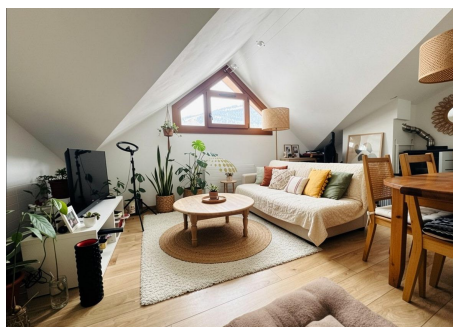

# Ático dúplex reformado a pie de pistas en Soldeu-Incles

ref: 31264

65 m2

2

1

No Inclòs

Se vende un bonito ático dúplex totalmente reformado situado en el edificio Principat Parc, en la carretera general de Incles. Una propiedad acogedora y funcional que destaca por sus impresionantes vistas al pueblo de Soldeu, su entorno natural y su ubicación estratégica a pie de pistas de Grandvalira.~~Puntos clave del inmueble:~Distribución en dos niveles:~ \* Planta principal: Recibidor, baño funcional, cocina americana moderna y un luminoso sa...