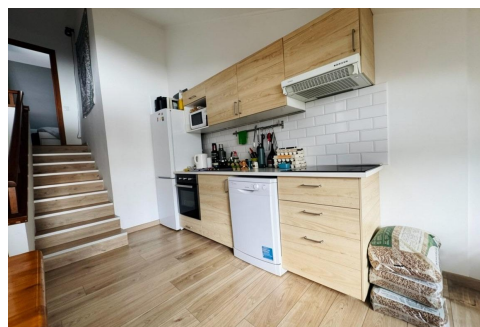

# Ático dúplex reformado a pie de pistas en Soldeu-Incles

ref: 31264

65 m2

2

1

No Inclòs

Se vende un bonito ático dúplex totalmente reformado situado en el edificio Principat Parc, en la carretera general de Incles. Una propiedad acogedora y funcional que destaca por sus impresionantes vistas al pueblo de Soldeu, su entorno natural y su ubicación estratégica a pie de pistas de Grandvalira.~~Puntos clave del inmueble:~Distribución en dos niveles:~ \* Planta principal: Recibidor, baño funcional, cocina americana moderna y un luminoso sa...