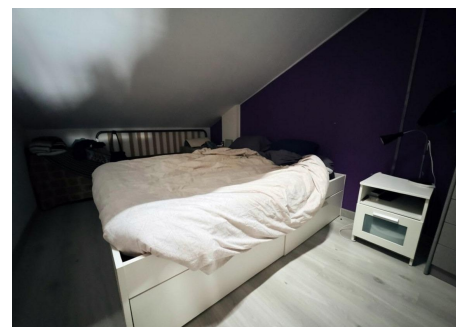

# Ático dúplex reformado a pie de pistas en Soldeu-Incles

ref: 31264

65 m2

2

1

No Inclòs

Se vende un bonito ático dúplex totalmente reformado situado en el edificio Principat Parc, en la carretera general de Incles. Una propiedad acogedora y funcional que destaca por sus impresionantes vistas al pueblo de Soldeu, su entorno natural y su ubicación estratégica a pie de pistas de Grandvalira.~~Puntos clave del inmueble:~Distribución en dos niveles:~ \* Planta principal: Recibidor, baño funcional, cocina americana moderna y un luminoso sa...