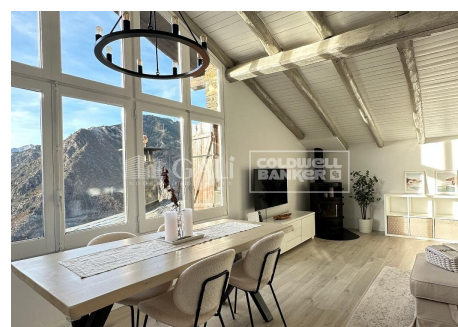

ESPECTACULAR DUPLEX DE DUES PLANTES A ENGOLASTERS

ref: **03993**

108 m²

2

1

Inclòs

Us presentem aquest dúplex a la zona d'Engolasters a Escaldes a 50 metres de l'ermita d'Engolasters. I a 2km d'escaldes centre.~En aquest immoble disposaràs d'unes vistes espectaculars a pocs minuts del centre del país.~Aquest immoble es distribueix de la següent manera:~A la primera planta trobem:~Dues habitacions dobles, una amb armari encastats.~Bany totalment equipat amb banyera i dues piques.~A la zona de passadís zona d'emmagatzematge,...