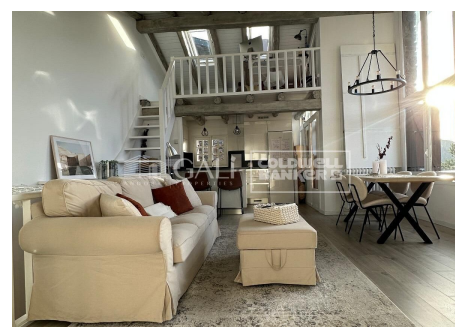

ESPECTACULAR DUPLEX DE DUES PLANTES A ENGOLASTERS

ref: **03993**

108 m²

2

1

Inclòs

Us presentem aquest dúplex a la zona d'Engolasters a Escaldes a 50 metres de l'ermita d'Engolasters. I a 2km d'escaldes centre.~En aquest immoble disposaràs d'unes vistes espectaculars a pocs minuts del centre del país.~Aquest immoble es distribueix de la següent manera:~A la primera planta trobem:~Dues habitacions dobles, una amb armari encastats.~Bany totalment equipat amb banyera i dues piques.~A la zona de passadís zona d'emmagatzematge,...