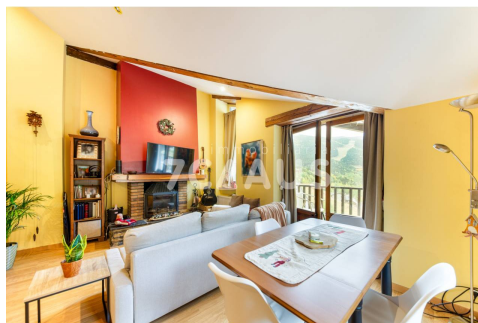

Àtic dúplex en Venda a Soldeu, Canillo .

ref: **C7616**

94 m²

3

1

Inclòs

Acollidor dúplex en venda de 94,08m². Consta d'un saló amb llar de foc, sortida al balcó amb vista a Grandvalira i a Incles i sol tota la tarda. Cuina semioberta al saló. A l'entrada té un distribuïdor amb dues habitacions i un bany complet amb dutxa. Al saló hi ha unes escales de caragol que porten a una gran habitació. Pàrquing tancat per un cotxe inclòs al preu de venda.