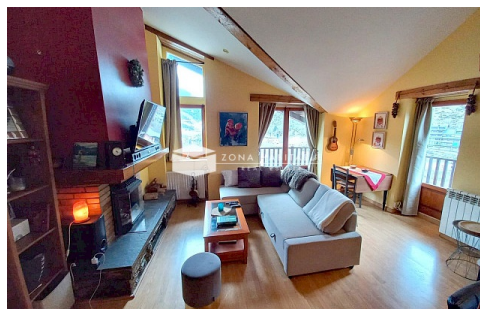

Magnífic dúplex en venda al cor de la natura al poble de Soldeu.

ref: **13377**

94 m²

3

1

No Inclòs

Dúplex en venda a Soldeu de 94,08 m², ideal per amants de l'esquí i la muntanya. Situat a poca distància de les pistes d'esquí de Grandvalira, aquest acollidor dúplex destaca per la seva ubicació immillorable i el seu encant únic. A la planta principal, hi trobem un ampli saló amb xemeneia, perfecte per gaudir de moments en família o amb amics, amb una cuina semioberta que aporta funcionalitat i lluminositat a l'espai. Un distribuïdor condueix a ...