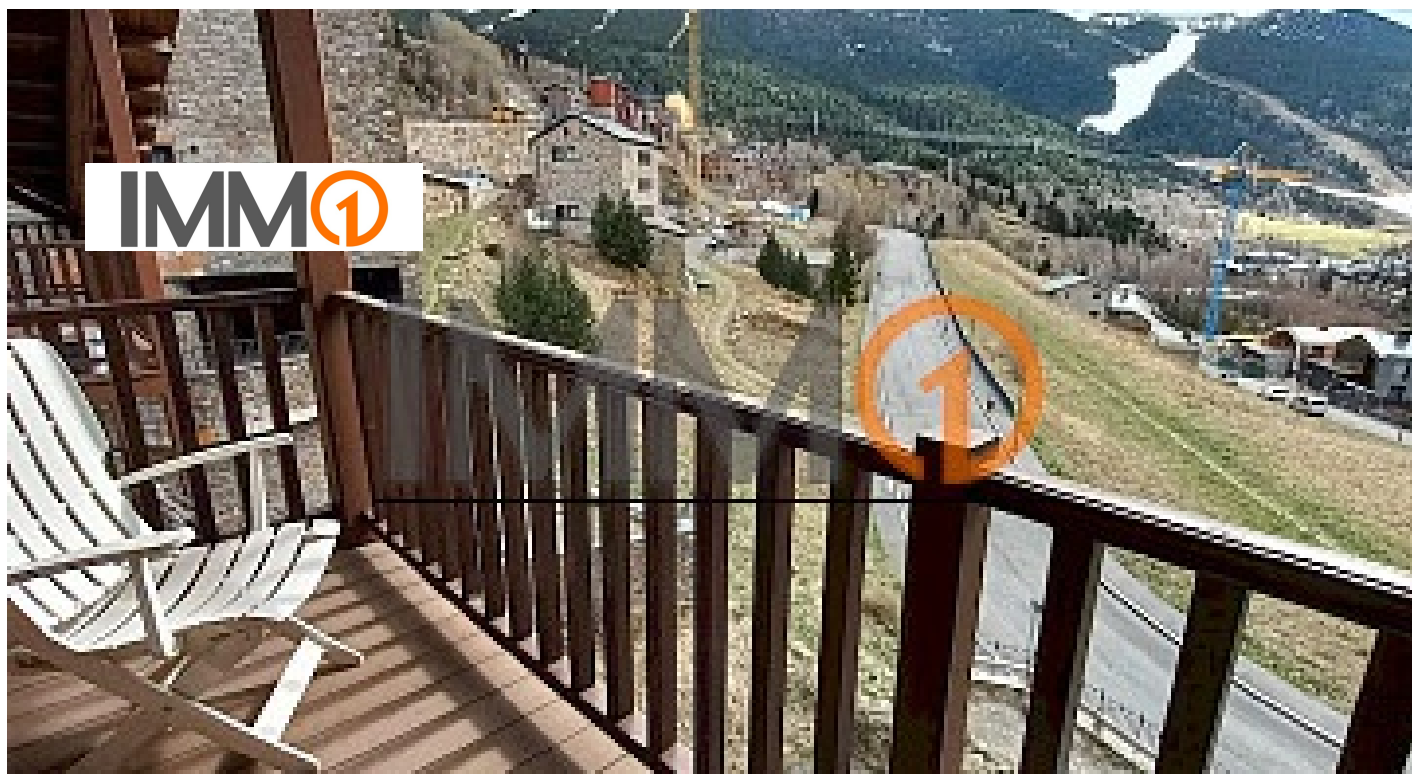

## En venda fantàstic dúplex de 3 habitacions amb aparcament a Soldeu

ref: 3381

94 m2

3

1

No Inclòs

En venda fantàstic i acollidor dúplex a Soldeu amb una superfície de 94,08 m2 que es distribueix en: planta baixa amb ampli rebedor distribuïdor amb armari encastat, 2 habitacions dobles amb armaris encastats, bany complet amb plat de dutxa, cuina semi oberta a un gran saló menjador amb llar de foc i amb accés directe a un balcó des d'on es pot gaudir d'unes magnífiques vistes a les pistes d'esquí de GranValira. Al menjador hi ha unes escales q...