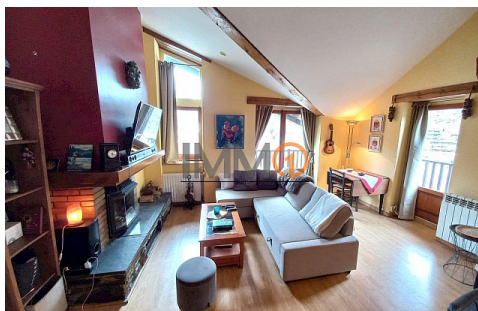

## En venda fantàstic dúplex de 3 habitacions amb aparcament a Soldeu

ref: 3381

94 m2

3

1

No Inclòs

En venda fantàstic i acollidor dúplex a Soldeu amb una superfície de 94,08 m2 que es distribueix en: planta baixa amb ampli rebedor distribuïdor amb armari encastat, 2 habitacions dobles amb armaris encastats, bany complet amb plat de dutxa, cuina semi oberta a un gran saló menjador amb llar de foc i amb accés directe a un balcó des d'on es pot gaudir d'unes magnífiques vistes a les pistes d'esquí de GranValira. Al menjador hi ha unes escales q...