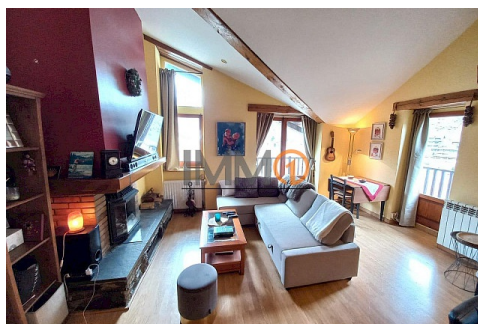

# En venda fantàstic dúplex de 3 habitacions amb aparcament a Soldeu

ref: **3381**

  
94 m<sup>2</sup>

  
3

  
1

  
No Inclòs

En venda fantàstic i acollidor dúplex a Soldeu amb una superfície de 94, 08 m<sup>2</sup> que es distribueix en: planta baixa amb ampli rebedor distribuïdor amb armari encastat, 2 habitacions dobles amb armaris encastats, bany complet amb plat de dutxa, cuina semi oberta a un gran saló menjador amb llar de foc i amb accés directe a un balcó des d'on es pot gaudir d'unes magnífiques vistes a les pistes d'esquí de GranValira. Al menjador hi ha unes escales q...