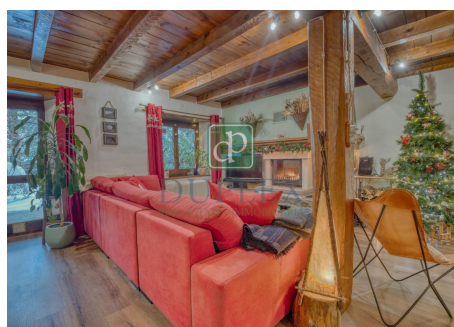

Acollidor duplex a la pleta d'Ordino

ref: **214**

160 m²

3

2

Inclòs

Situat a la exclusiva urbanització de La Pleta d'Ordino, aquest magnífic pis ofereix una combinació perfecta d'arquitectura de muntanya i un entorn natural únic. La Pleta d'Ordino es caracteritza pel seu encant tradicional, amb construccions de pedra, fusta i teulades de pissarra que harmonitzen amb el paisatge bucòlic de la vall d'Ordino. La tranquil·litat de la zona, la proximitat a la natura i les impressionants vistes a les muntanyes fan d'aq...