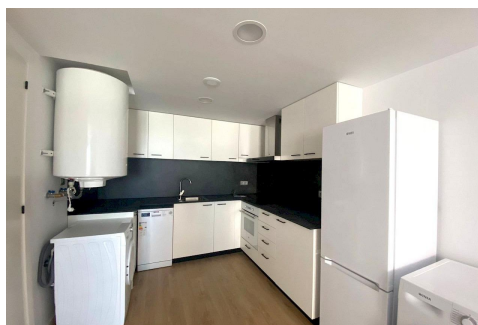

Dúplex nou a Andorra la Vella

ref: **29398**

92 m²

3

3

No Inclòs

Edifici reformat de nou, amb magnífics pisos en venda situat a la Parroquia d'Andorra la Vella, a Carrer Roureda de Sansa. Situació ideal, ja que esta a tan sols 5 minuts en vehicle del centre on trobem tots els serveis i comerços necessaris per a la vida diària (des de col·legis, metges, Govern d'Andorra, Seu de la Justícia, restaurants, botigues, grans magatzems i entitats bancaries...). ~Nous a estrenar amb sol i vistes. L'edifici of...