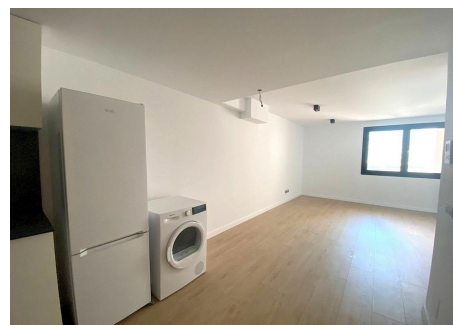

Dúplex nou a Andorra la Vella

ref: **29398**

92 m²

3

3

No Inclòs

Edifici reformat de nou, amb magnífics pisos en venda situat a la Parroquia d'Andorra la Vella, a Carrer Roureda de Sansa. Situació ideal, ja que esta a tan sols 5 minuts en vehicle del centre on trobem tots els serveis i comerços necessaris per a la vida diària (des de col·legis, metges, Govern d'Andorra, Seu de la Justícia, restaurants, botigues, grans magatzems i entitats bancaries...). ~Nous a estrenar amb sol i vistes. L'edifici of...