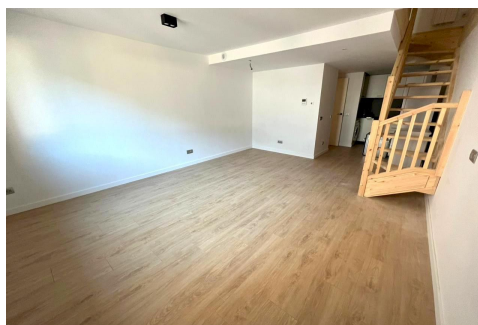

Promoció Roc del Solà

ref: **PIS0175**

91 m2

3

3

No Inclòs

Edifici reformat de nou, amb magnífics pisos en venda situat a la Parròquia d'Andorra la *Vella, a Carrer *Roureda de *Sansa. Situació ideal, ja que aquesta a tan sols 5 minuts en vehicle del centre on trobem tots els serveis i comerços necessaris per a la vida diària (des de col·legis, metges, Govern d'Andorra, Seu de la Justícia, restaurants, botigues, grans magatzems i entitats bancàries...). ~Nous a estrenar amb sol i vistes. L'edifici ofer...