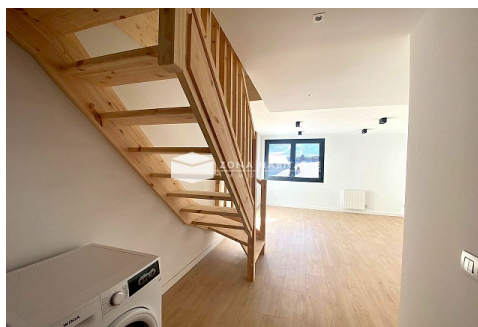

## Duplèx a estrenar a Andorra la Vella

ref: **13116**

92 m2

3

3

No Inclòs

Edifici reformat de nou, amb magnífics pisos en venda situat a la Parròquia d'Andorra la Vella, a Carrer Roureda de Sansa. Situació ideal, ja que esta a tan sols 5 minuts en vehicle del centre on trobem tots els serveis i comerços necessaris per a la vida diària (des de col·legis, metges, Govern d'Andorra, Seu de la Justícia, restaurants, botigues, grans magatzems i entitats bancaries... ). Nous a estrenar amb sol i vistes. L'edifici of...