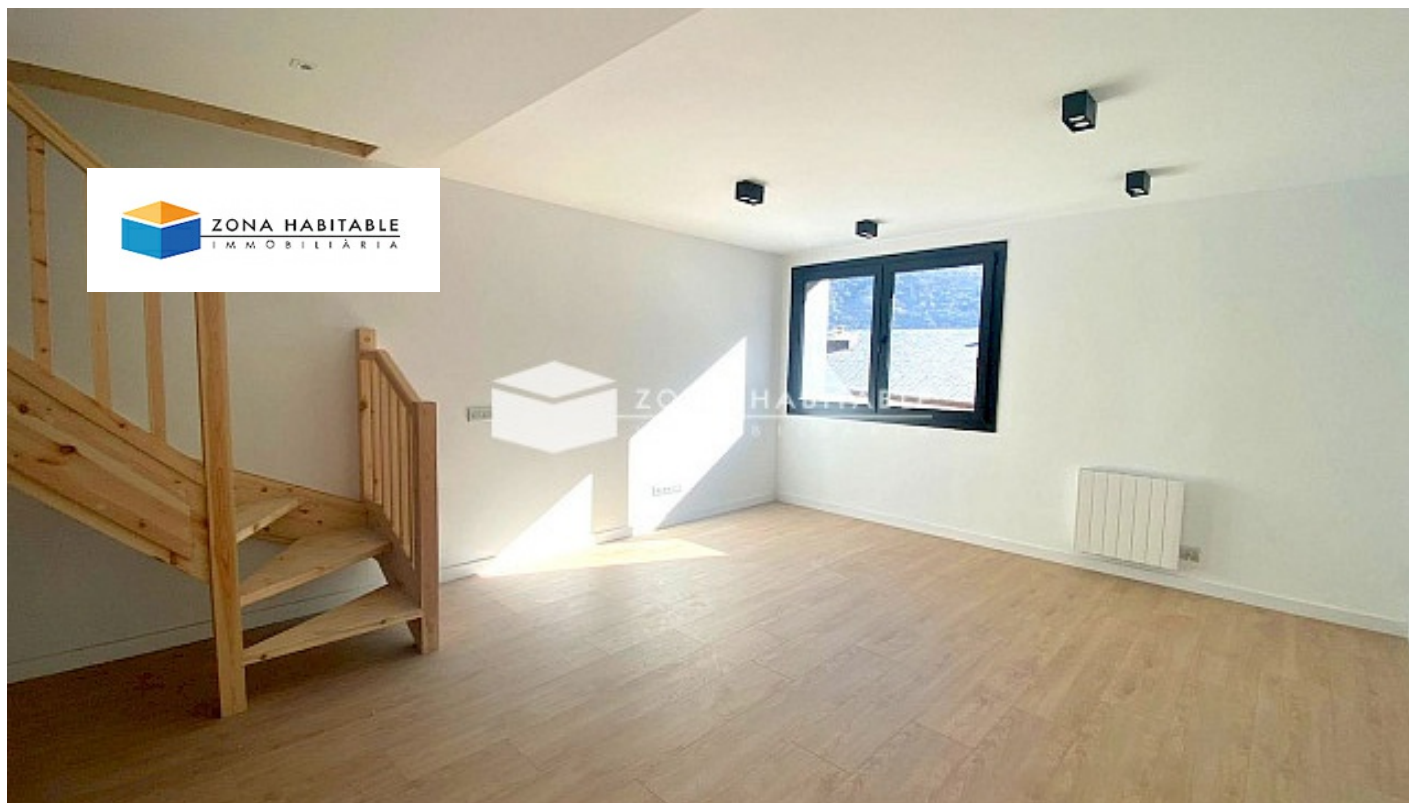

## Duplèx a estrenar a Andorra la Vella

ref: **13116**

92 m2

3

3

No Inclòs

Edifici reformat de nou, amb magnífics pisos en venda situat a la Parròquia d'Andorra la Vella, a Carrer Roureda de Sansa. Situació ideal, ja que esta a tan sols 5 minuts en vehicle del centre on trobem tots els serveis i comerços necessaris per a la vida diària (des de col·legis, metges, Govern d'Andorra, Seu de la Justícia, restaurants, botigues, grans magatzems i entitats bancaries... ). Nous a estrenar amb sol i vistes. L'edifici of...