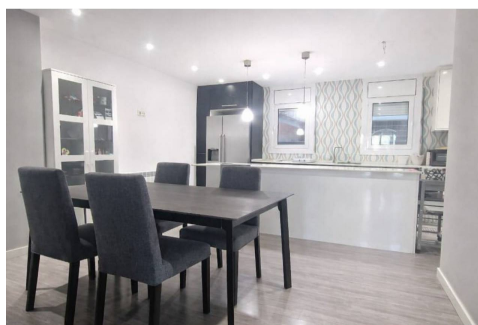

Dúplex situat a prop del centre de la Massana

ref: **C7756**

En un entorn residencial privilegiat, on la tranquil·litat i les vistes es converteixen en protagonistes del dia a dia, trobem aquest atractiu dúplex de 168 m², situat a pocs minuts del centre de La Massana. Distribuït en dues plantes, l'habitatge ofereix espais amplis, funcionals i plens de llum natural. La zona principal destaca per un agradable saló-menjador amb accés directe a una terrassa, un espai ideal per gaudir de l'aire lliure i de les...