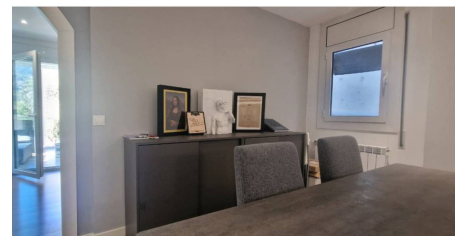

Dúplex situat a prop del centre de la Massana

ref: **C7756**

En un entorn residencial privilegiat, on la tranquil·litat i les vistes es converteixen en protagonistes del dia a dia, trobem aquest atractiu dúplex de 168 m², situat a pocs minuts del centre de La Massana. Distribuït en dues plantes, l'habitatge ofereix espais amplis, funcionals i plens de llum natural. La zona principal destaca per un agradable saló-menjador amb accés directe a una terrassa, un espai ideal per gaudir de l'aire lliure i de les...