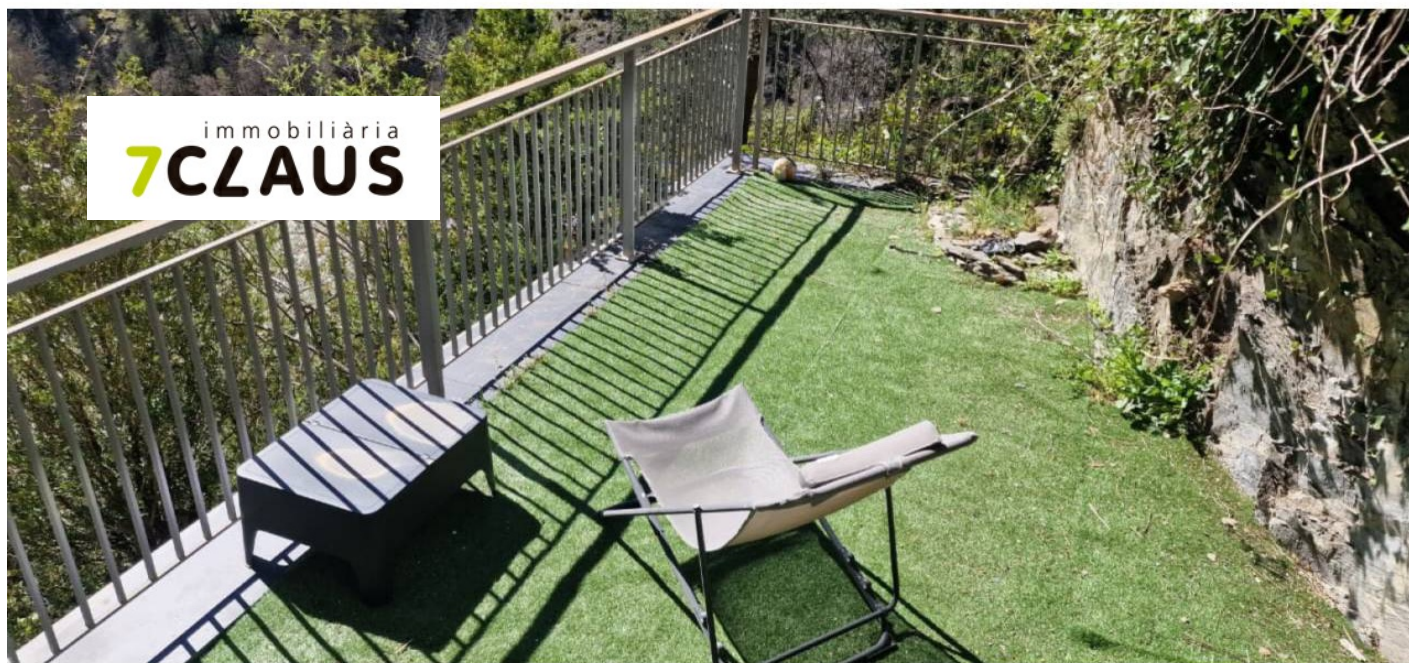

Dúplex situat a prop del centre de la Massana

ref: **C7756**

En un entorn residencial privilegiat, on la tranquil·litat i les vistes es converteixen en protagonistes del dia a dia, trobem aquest atractiu dúplex de 168 m², situat a pocs minuts del centre de La Massana. Distribuït en dues plantes, l'habitatge ofereix espais amplis, funcionals i plens de llum natural. La zona principal destaca per un agradable saló-menjador amb accés directe a una terrassa, un espai ideal per gaudir de l'aire lliure i de les...