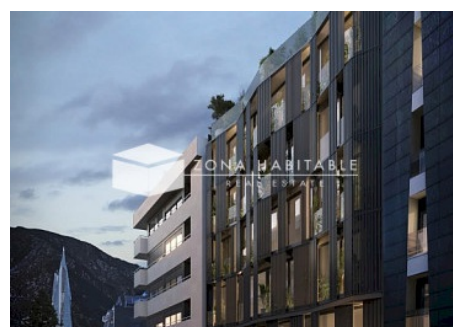

Pis Dúplex de Nova Promoció de Luxe al Centre d'Escaldes - Engordany

ref: **13441**

161 m²

4

3

No Inclòs

Benvingut a una oportunitat excepcional, on descobriràs un pis exclusiu que redefineix l'art de viure amb luxe i elegància. Aquest espai exquisit ofereix un entorn de vida inigualable i és una inversió intel·ligent per als amants del confort i la sofisticació. Des de l'instant en què entres, seràs captivat per un vestibul elegant que et guiarà a través d'aquesta obra d'art arquitectònica. Aquest primer pis no és només una residència, sinó un test...