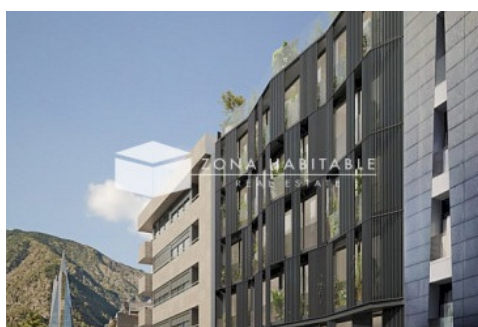

Pis Dúplex de Nova Promoció de Luxe al Centre d'Escaldes - Engordany

ref: **13441**

161 m²

4

3

No Inclòs

Benvingut a una oportunitat excepcional, on descobriràs un pis exclusiu que redefineix l'art de viure amb luxe i elegància. Aquest espai exquisit ofereix un entorn de vida inigualable i és una inversió intel·ligent per als amants del confort i la sofisticació. Des de l'instant en què entres, seràs captivat per un vestibul elegant que et guiarà a través d'aquesta obra d'art arquitectònica. Aquest primer pis no és només una residència, sinó un test...