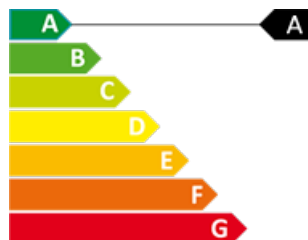

50 anys Superior
immobiliaris

CERTIFICAT ENERGÈTIC

0

0

809 m²

Inclòs

Edifici en venda a Canillo, 809 metres

Ref: ref10166