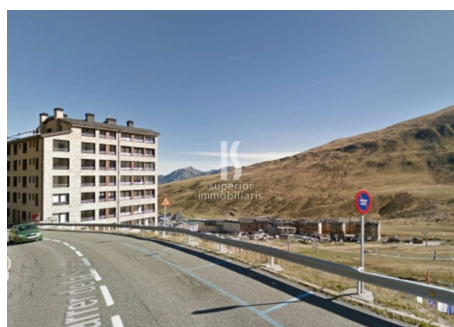

# Edifici en venda a El Pas de la Casa, 1883 metres

ref: **ref08760**

  
1883 m<sup>2</sup>

  
0

  
0

  
No Inclòs

Edifici en venda a Andorra situat al Pas de La Casa, parròquia d'Encamp. Està a peu de les pistes d'esquí de Grandvalira, i a prop del centre del Pas de la Casa. Aquest edifici a enderrocar està destinat a hotel, actualment en desús. Té un total de 7 plantes. La superfície construïda total és de 1.883m<sup>2</sup> que s'enderrocaria per a la posterior construcció d'un edifici d'habitatges de 3.539m<sup>2</sup> més 2.150m<sup>2</sup> de soterrani destinat a aparcament. El coefici...