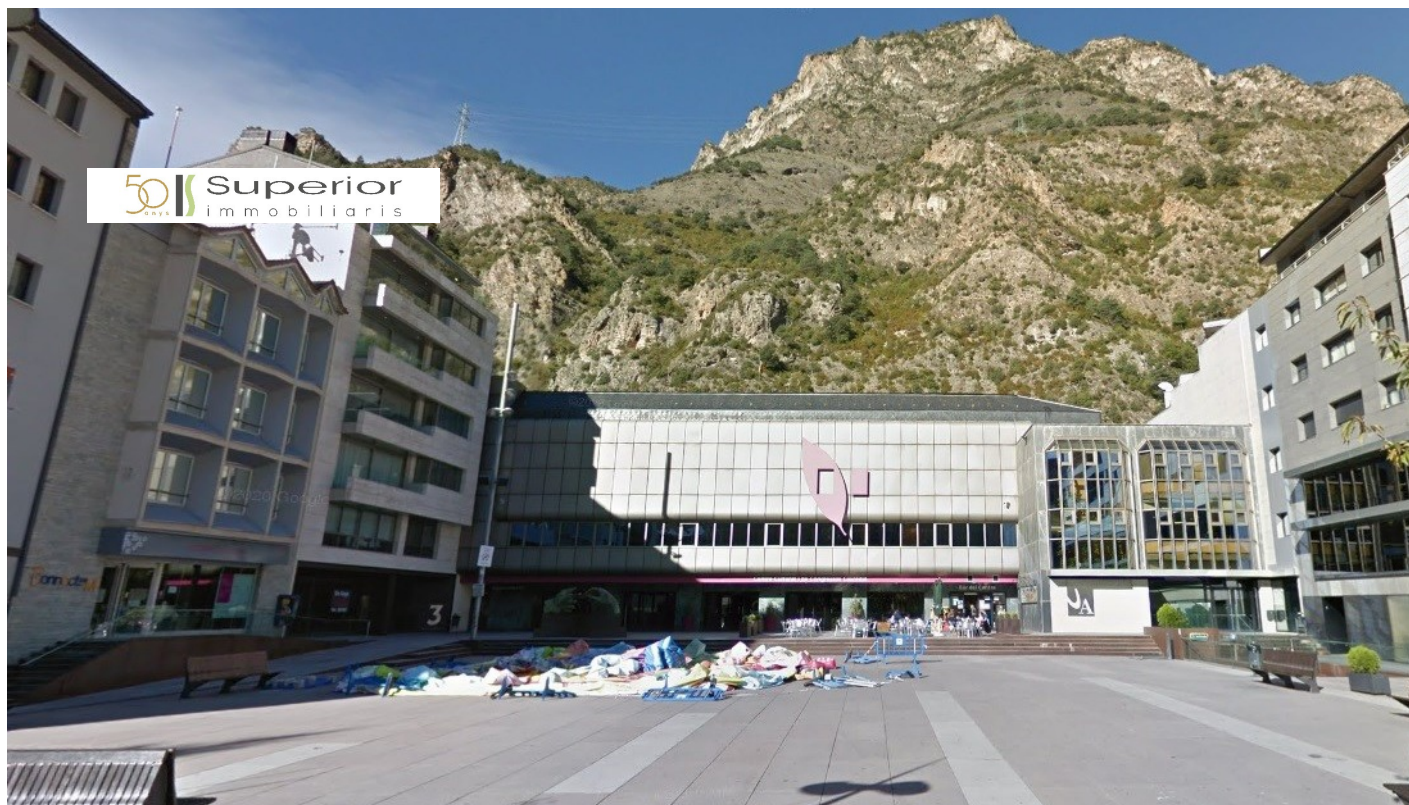

Edifici en venda a Sant Julià de Lòria, 1277 metres

ref: **ref12293**

1277 m²

0

0

No Inclòs

Edifici en venda situat al centre de Sant Julià de Lòria. Es tracta d' un edifici que es distribueix amb dos locals comercials en planta baixa, sis apartaments i dotze places d' aparcament.