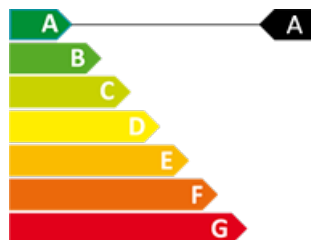

50 anys Superior
immobiliaris

CERTIFICAT ENERGÈTIC

0

0

1277 m²

No Inclòs

Edifici en venda a Sant Julià de Lòria, 1277 metres

Ref: refl2293