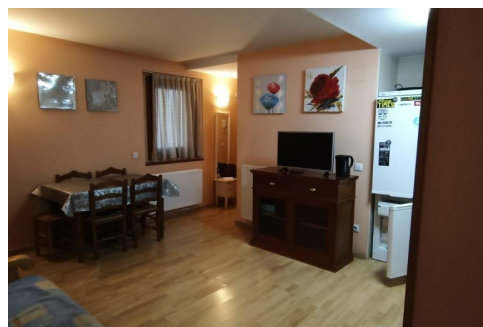

# Magnífic estudi en venda a Soldeu, ideal inversió!

ref: **30430**

Ubicació i rodalies:~Aquest encantador estudi en venda es troba a Soldeu, una ubicació privilegiada a 5 minuts del telecadira que et connecta directament amb el domini esquiable de Grandvalira, el més gran dels Pirineus. La propietat està situada en una zona urbanitzada tranquil·la, perfecta per als que volen gaudir de la proximitat a la natura i les pistes d'esquí, sense renunciar a la comoditat de serveis propers.~Distribució i qualitats:~L'es...