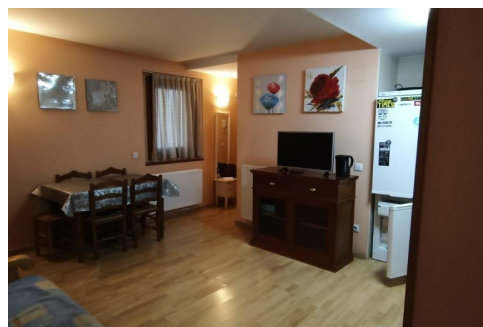

Magnífic estudi en venda a Soldeu, ideal inversió!

ref: **30430**

Ubicació i rodalies:~Aquest encantador estudi en venda es troba a Soldeu, una ubicació privilegiada a 5 minuts del telecadira que et connecta directament amb el domini esquiable de Grandvalira, el més gran dels Pirineus. La propietat està situada en una zona urbanitzada tranquil·la, perfecta per als que volen gaudir de la proximitat a la natura i les pistes d'esquí, sense renunciar a la comoditat de serveis propers.~Distribució i qualitats:~L'es...