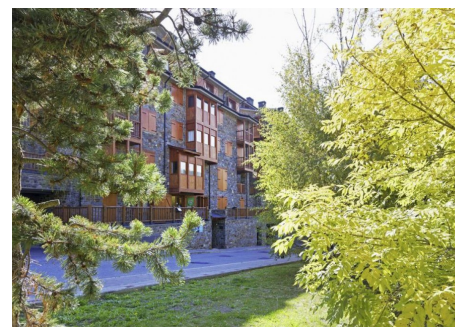

## Pis situat a la bonica zona de la Pleta de Soldeu.

ref: **25831**

41 m<sup>2</sup>

0

1

Inclòs

Pis de 64,46m<sup>2</sup> situat a la bonica zona de la Pleta de Soldeu. Vistes a la muntanya i accés a les pistes de Grandvalira. La vivenda es distribueix en: Saló-menjador amb cuina americana i equipada, 1 habitació doble, 1 bany complet, plaça de garatge, traster i guarda-esquí.