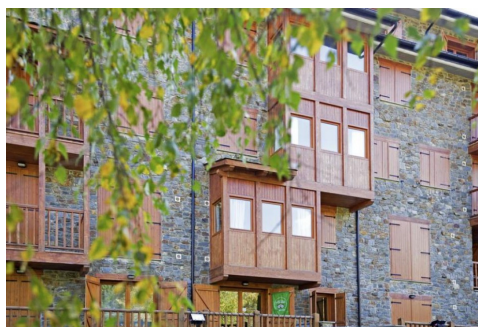

## Pis situat a la bonica zona de la Pleta de Soldeu.

ref: **25831**

41 m<sup>2</sup>

0

1

Inclòs

Pis de 64,46m<sup>2</sup> situat a la bonica zona de la Pleta de Soldeu. Vistes a la muntanya i accés a les pistes de Grandvalira. La vivenda es distribueix en: Saló-menjador amb cuina americana i equipada, 1 habitació doble, 1 bany complet, plaça de garatge, traster i guarda-esquí.