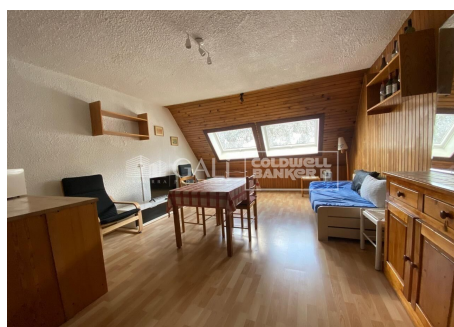

ESTUDI EN VENDA ZONA PERETOL

ref: **04203**

No Inclòs

Aquest estudi a Soldeu sona com el lloc ideal pels amants de la muntanya i l'esquí, amb un disseny pràctic i còmode. Amb 45 m² ben distribuïts, te tot el necessari per gaudir de la zona.~~La distribució sembla maximitzar l'ús de l'espai de manera eficient, amb una zona de nit on s'ubica una cama doble, una cambra de bany dividida en dues seccions per a més privadesa, i una cuina equipada per facilitar els aliments després d'un dia a les pistes.~~...