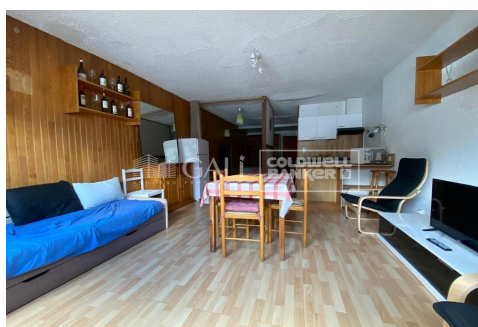

ESTUDI EN VENDA ZONA PERETOL

ref: **04203**

No Inclòs

Aquest estudi a Soldeu sona com el lloc ideal pels amants de la muntanya i l'esquí, amb un disseny pràctic i còmode. Amb 45 m² ben distribuïts, te tot el necessari per gaudir de la zona.~~La distribució sembla maximitzar l'ús de l'espai de manera eficient, amb una zona de nit on s'ubica una cama doble, una cambra de bany dividida en dues seccions per a més privadesa, i una cuina equipada per facilitar els aliments després d'un dia a les pistes.~~...