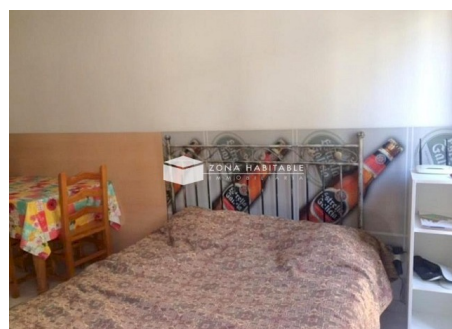

Estudi en venda a Hort de Godi

ref: **12350**

29 m²

0

1

No Inclòs

Estudi moblat en vendaa la parròquia d'Encamp, a tan sols 5 minuts del centre on hi ha tots els serveis (botigues, restaurants, col·legis, centre esportiu...) Amb una superfície de 30 m²,cuina menjador amb accés a un balconet, 1 bany amb banyera, vidres dobles, llum. Calefacció a gasoil. Es complementa amb un traster i garatge. No dubteu en posar-vos en contacte per a més informació al +376 801 200 o a www.zonahabitable.com