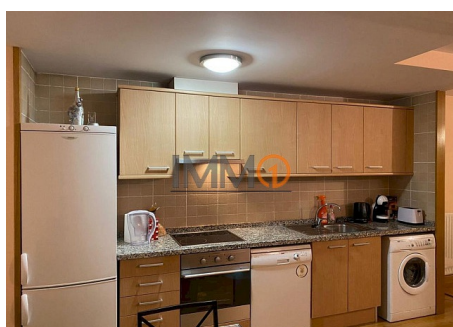

“Actualment llogat” Estudi en venda de 42 m2 a la Pleta de Soldeu

ref: **3397**

“Actualment llogat” en venda fantàstic estudi de 42 m2 a la Pleta de Soldeu que es distribueix en: cuina oberta i equipada a un ampli saló menjador i 1 bany complet amb plat de dutxa. El pis gaudeix de molta llum natural i de vistes. Les finestres són de doble càmera, portes de fusta i terres de parquet. La propietat està ubicada a una zona residencial molt tranquil.la a 2 minuts de pistes d'esquí de del sector de GRANDVALIRA i a 5 minuts del ce...