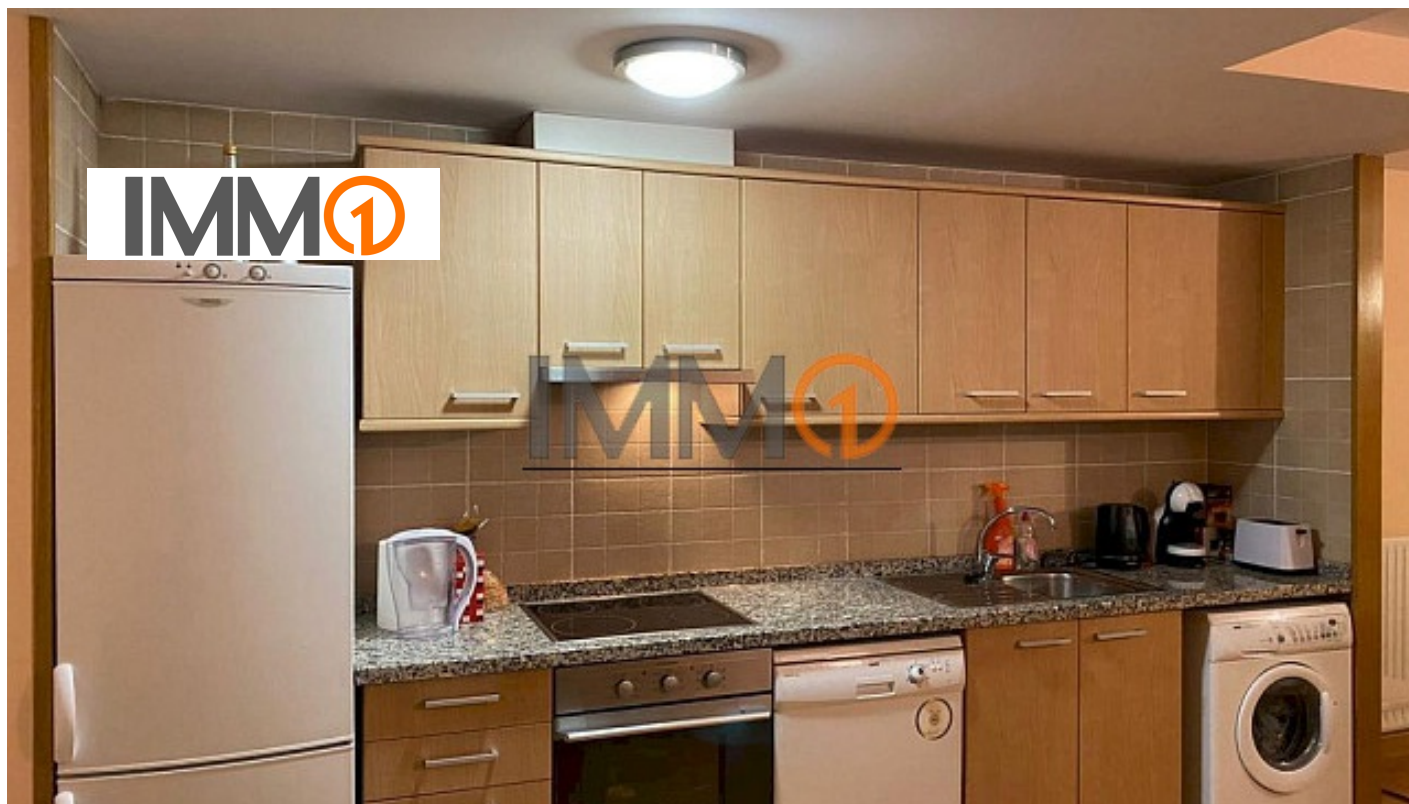

“Actualment llogat” Estudi en venda de 42 m2 a la Pleta de Soldeu

ref: **3397**

42 m2

0

1

No Inclòs

“Actualment llogat” en venda fantàstic estudi de 42 m2 a la Pleta de Soldeu que es distribueix en: cuina oberta i equipada a un ampli saló menjador i 1 bany complet amb plat de dutxa. El pis gaudeix de molta llum natural i de vistes. Les finestres són de doble càmera, portes de fusta i terres de parquet. La propietat està ubicada a una zona residencial molt tranquil.la a 2 minuts de pistes d'esquí de del sector de GRANDVALIRA i a 5 minuts del ce...