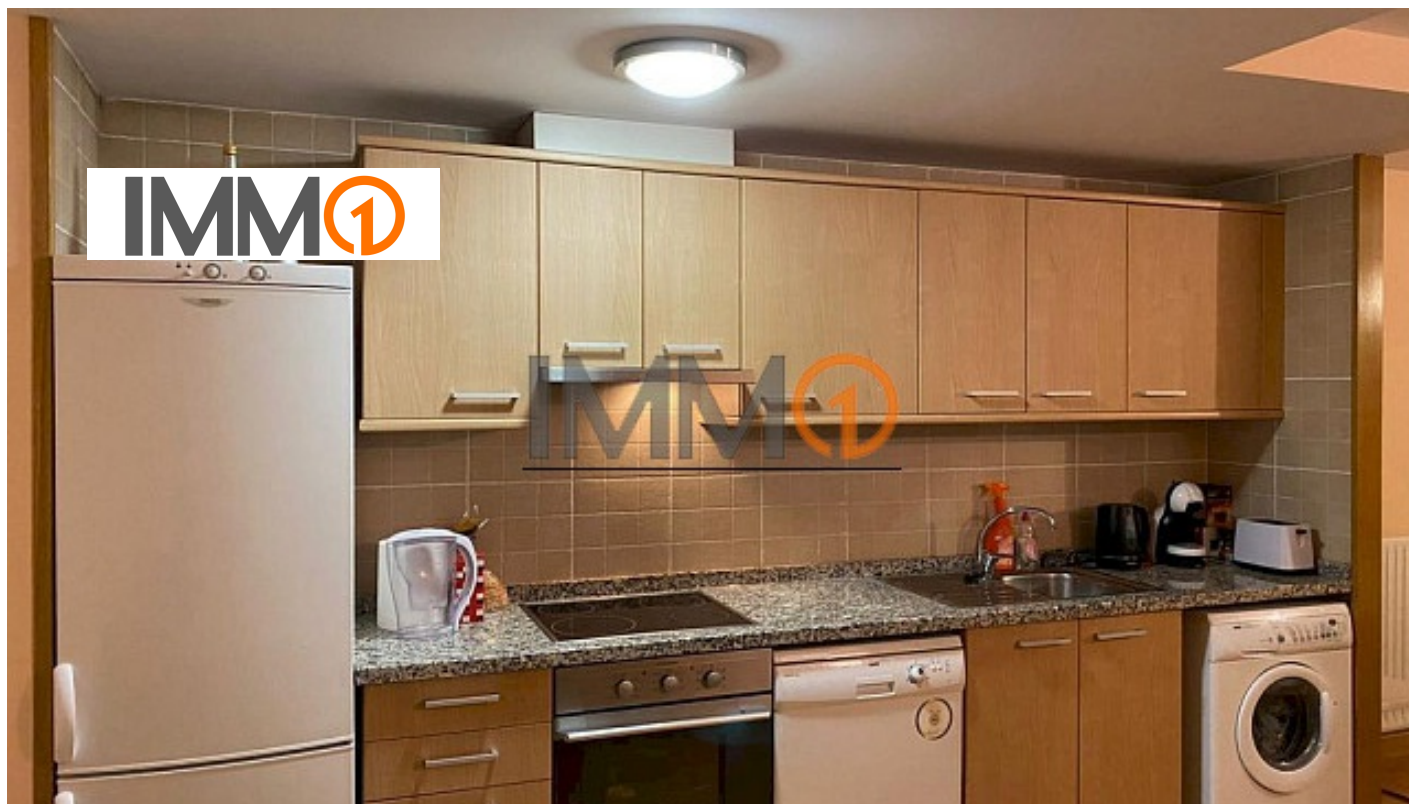

“Actualment llogat” Estudi en venda de 42 m2 a la Pleta de Soldeu

ref: **3397**

“Actualment llogat” en venda fantàstic estudi de 42 m2 a la Pleta de Soldeu que es distribueix en: cuina oberta i equipada a un ampli saló menjador i 1 bany complet amb plat de dutxa. El pis gaudeix de molta llum natural i de vistes. Les finestres són de doble càmera, portes de fusta i terres de parquet. La propietat està ubicada a una zona residencial molt tranquil.la a 2 minuts de pistes d'esquí de del sector de GRANDVALIRA i a 5 minuts del ce...