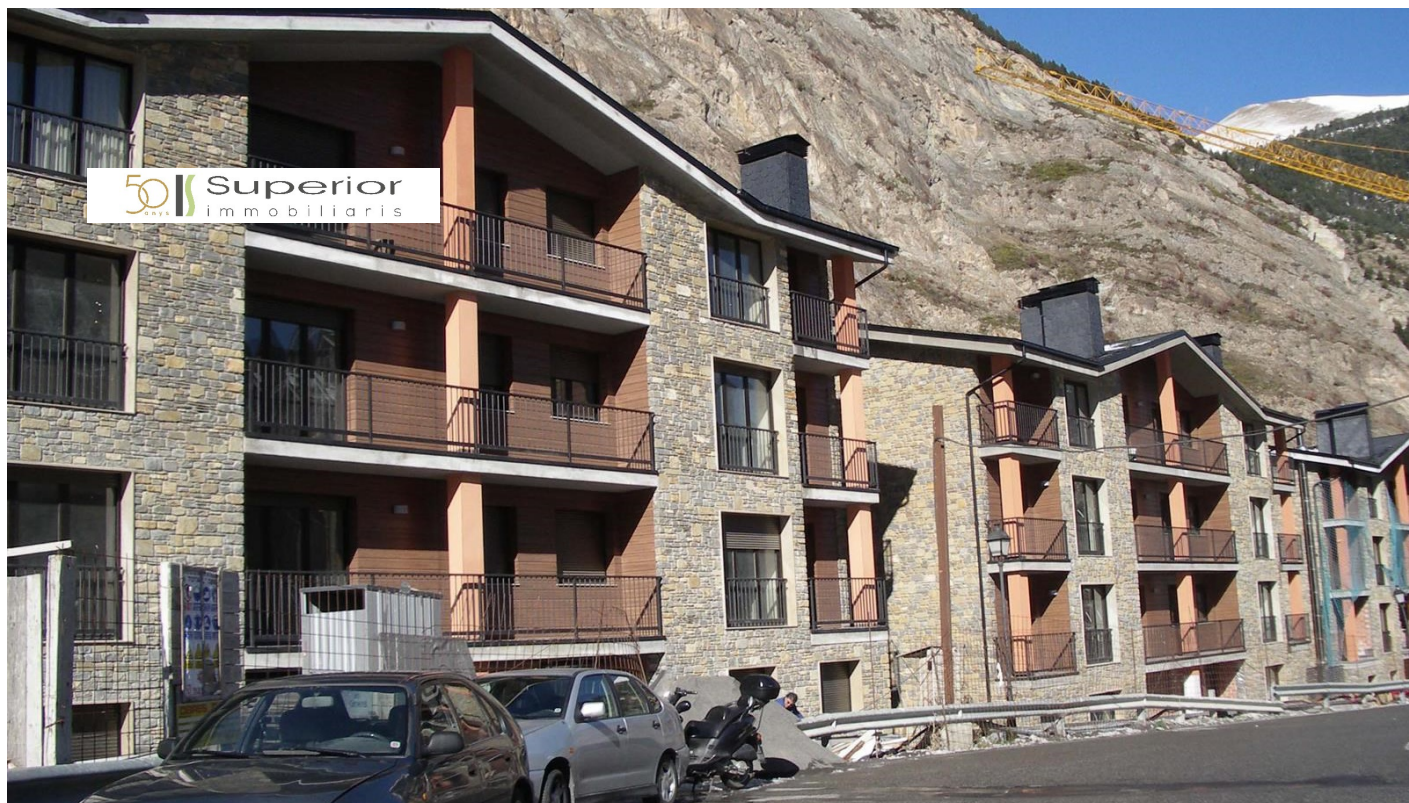

Garatge en venda a Prats, 10 metres

ref: **ref10385**

Plaça d'aparcament en venda a la parroquia de Canillo. Es troba a la carretera de Prats que es una zona residencial situada a 5 minuts del centre de Canillo. Consta d'aproximadament 10m2.